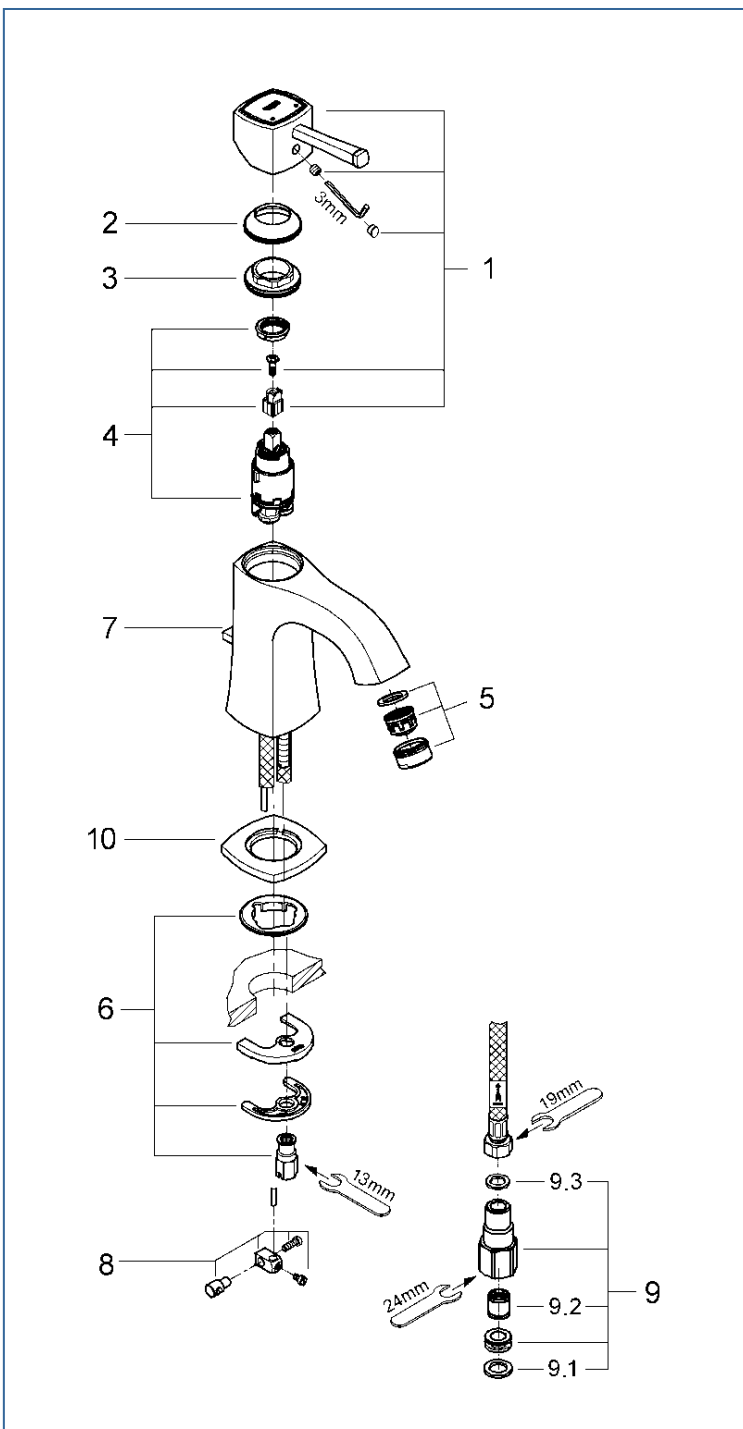

# 2330300J

図番	名称	品番
1	グランデレバークローム	46836000
2	化粧カバー	※ 400832038
3	カートリッジ止ナット	46715000
4	32251用セラミックカートリッジ	46580000
5	エアレーター(定流量弁付)	46837000
6	20180用吐水本体締付セット	46671000
7	2302900J用ポップアップ引棒(ロング)	46787000
7B	32165用引棒プラグ	JPX32500
8	ジョイントピース	0684400U
9	接続アダプター1/2"フレキ管用(12072N002個セット)	JP010800
9.1	1/2"スーパーパッキン	FP-01
9.2	逆止弁15MM	DW15
9.3	3/8"用スーパーパッキン	FP-10
10	化粧プレート 40 4046 038	廃番