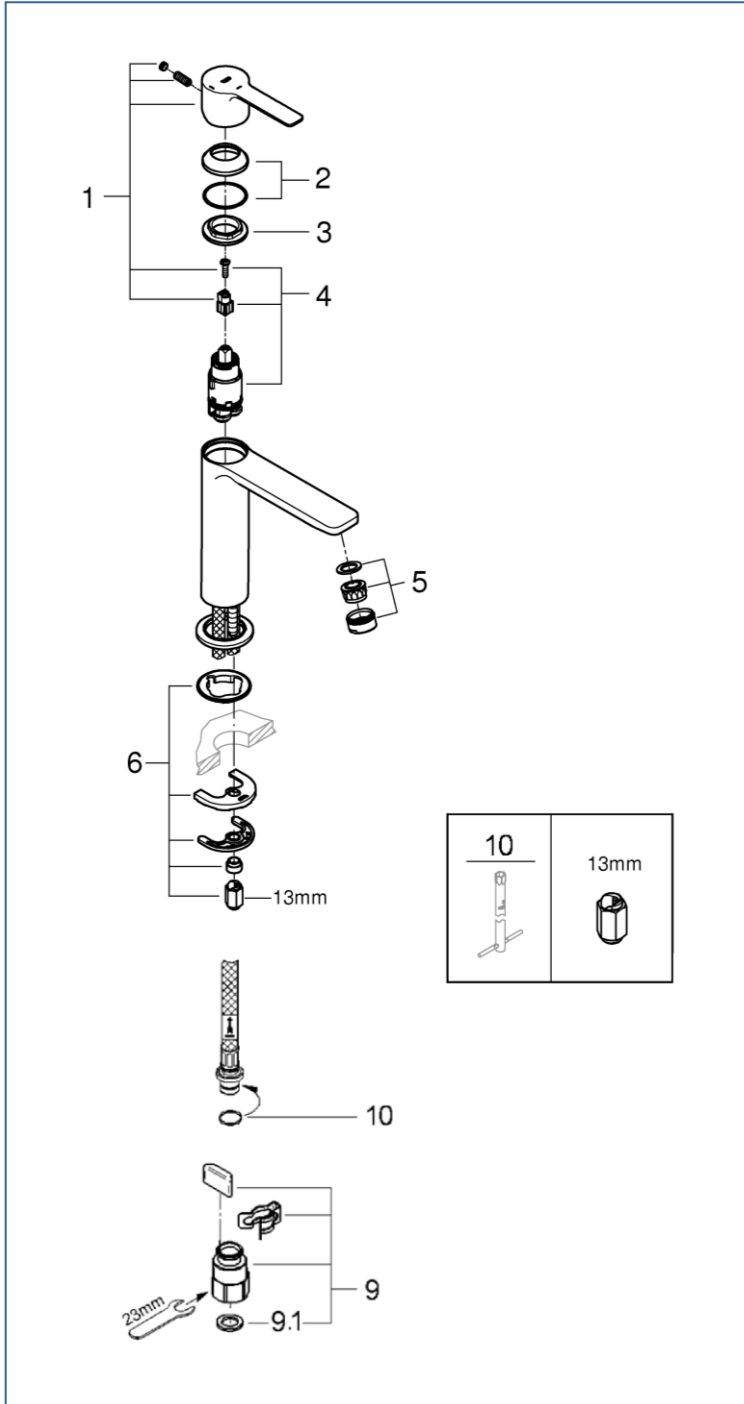

LINEARE

24380000

図番	名称	品番
1	リネアコールドスタート用レバー	※ 46981000
2	32251用化粧カバー	46581000
3	32251用止ナット	07419000
4	32251用セラミックカートリッジ	46580000
5	マウザー	48159000
6	33252002用締付セット	46645000
9	クイックソケット寒冷地(1組)AH-1879	JPK55000
9.1	1/2"スーパーパッキン	FP-01
10	ソケットレンチ(SW13)	19017000