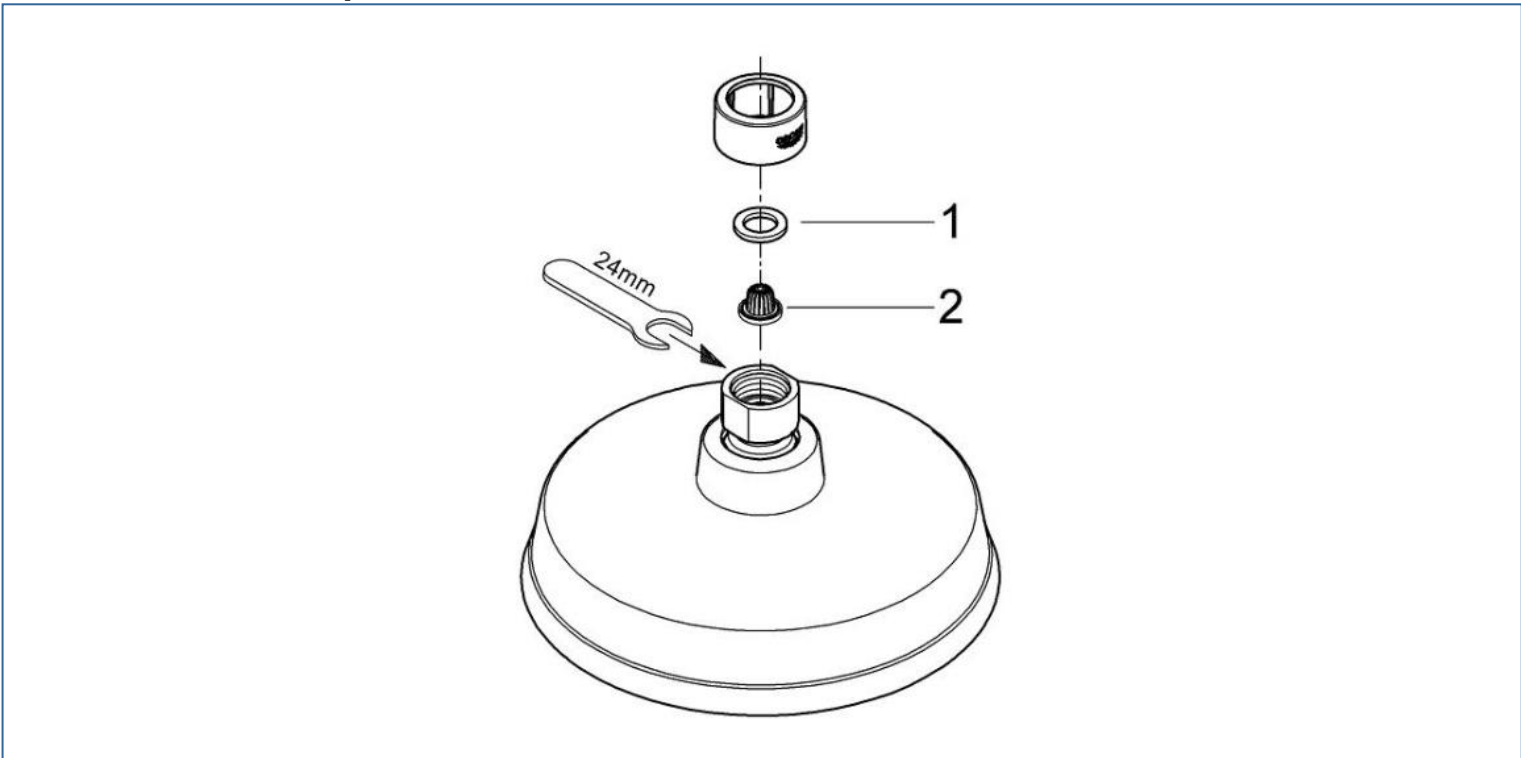

Rainshower Cosmopolitan 400

2712800J

図番	名称	品番
1	1/2"スーパーパッキン	FP-01
2	レディラックスプラス用ストレーナ	1016600U

注1) ※印は受注発注品となります。

注2) ご発注時に品切れの部品は、ドイツ本国の在庫状況により受注後1~2ヶ月後の納入になる場合もあります。