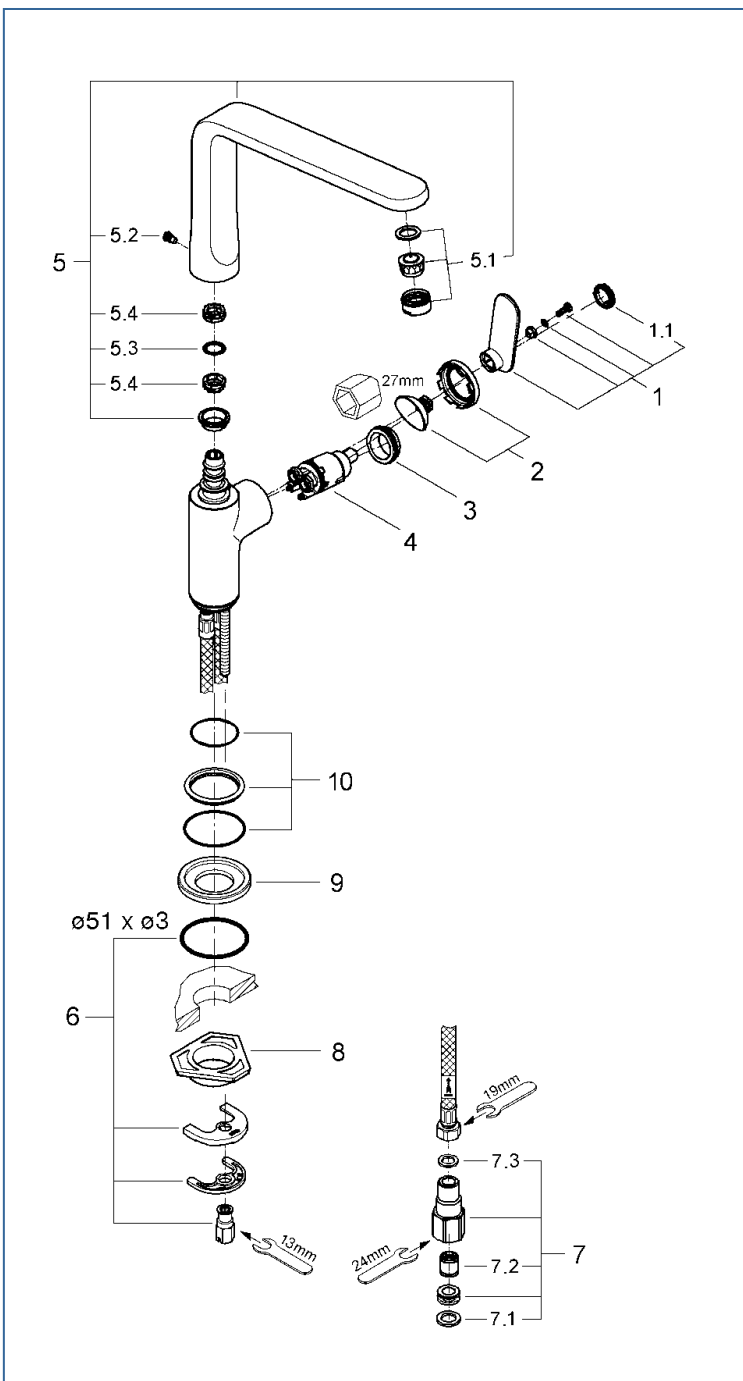

VERIS

3219800J

図番	名称	品番
1	32198用ヴェリスレバー	※ 46664000
1.1	ヴェリスレバーキャップ	46672000
2	ヴェリス32198用化粧カバー	※ 46663000
3	32251用止ナット	07419000
4	32251用セラミックカートリッジ	46580000
5	ヴェリス32198用吐水口	※ 13247000
5.1	M24マウザー	13929000
	エアレーター-M24x1マウザータイプ(外ネジ)	13941000
5.2	1936200J用吐水口ビス	※ 46670000
5.3	吐水口用Oリング	01285000
5.4	31002吐水口用ペアリングリング	0225000W
6	20180用吐水本体締付セット	46671000
7	接続アダプター-1/2"フレキ管用(12072N002個セット)	JP010800
7.1	1/2"スーパーパッキン	FP-01
7.2	逆止弁15MM	DW15
7.3	3/8"用スーパーパッキン	FP-10
8	LL用三角補強板(旧0533400W)	41186900W
9	化粧プレート	廃番
10	化粧リング	廃番

注) 三角補強板はご購入時期により形状が異なりますのでご注意ください。

注1) ※印は受注発注品となります。

2) ご発注時に品切れの部品は、ドイツ本国の在庫状況により受注後1~2ヶ月後の納入になる場合もあります。