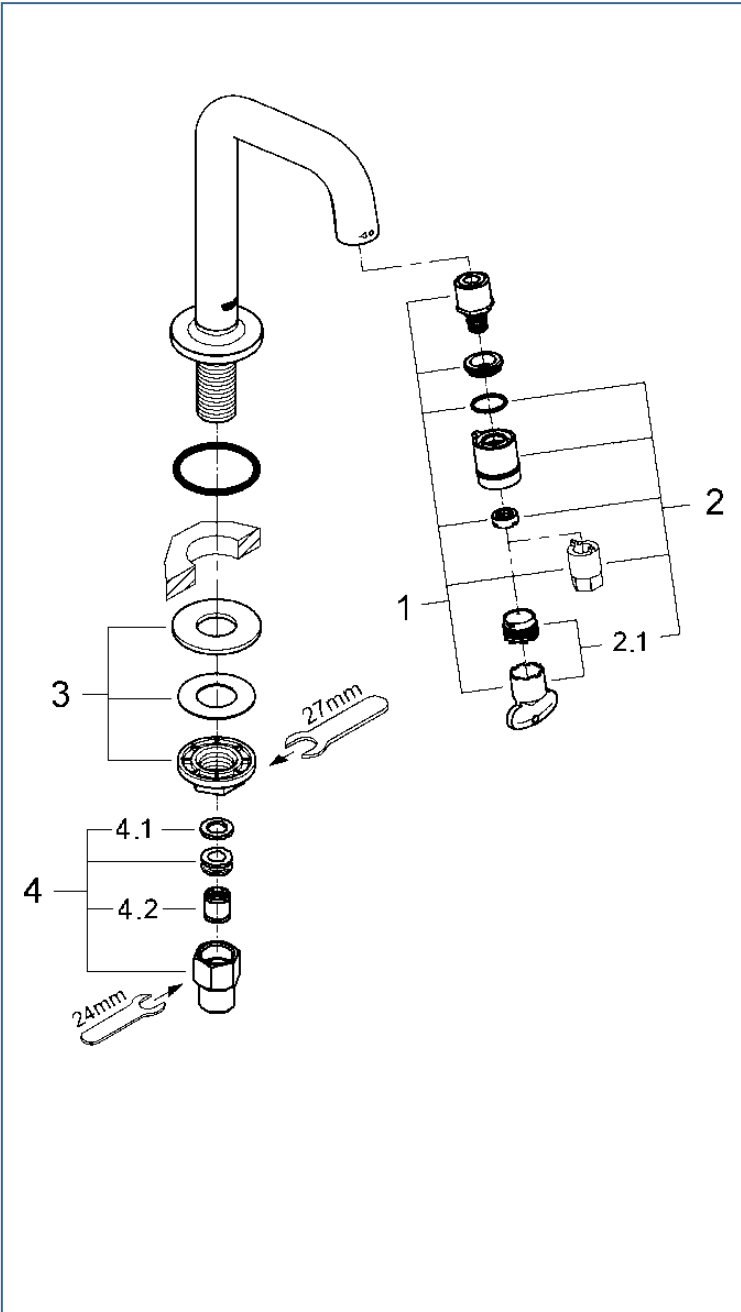

UNIVERSAL

JP259101_2020200J

図番	名称	品番
1	ユニバーサル用ヘッドパーツセット	48042000
2	ユニバーサル用ハンドルセット	48041000
2.1	ユニバーサル用口先セット	13998000
3	20159用締付セット	45004000
4	接続アダプター-1/2"×1/2"CV-9	01931N00
4.1	1/2"スーパーパッキン	FP-01
4.2	逆止弁15MM	DW15

注1) ※印は受注発注品となります。

2) ご発注時に品切れの部品は、ドイツ本国の在庫状況により受注後1~2ヶ月後の納入になる場合もあります。