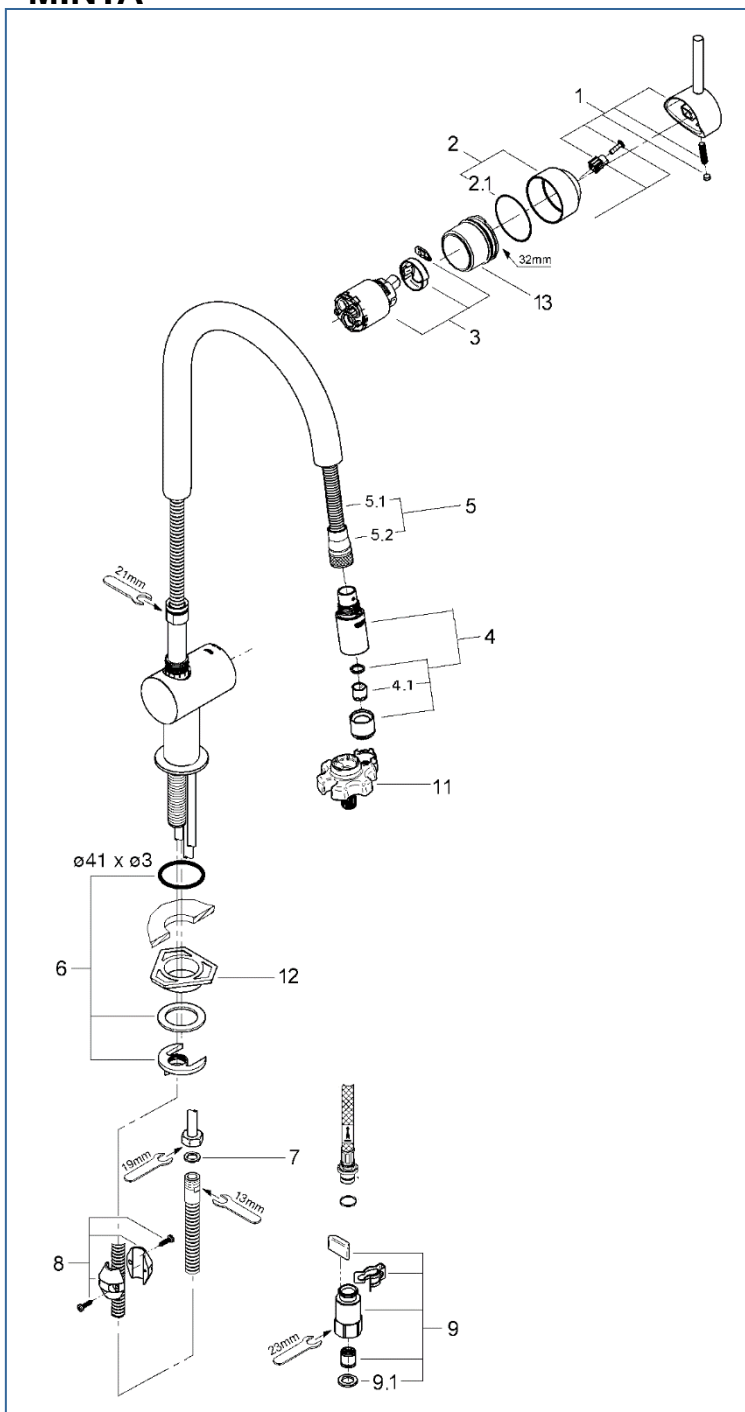

MINTA

JP351500 3028000J

図番	名称	品番
1	ミンタレバー	46015000
2	ミンタ化粧カバー	46025000
	化粧カバー用Oリング	JP016600
3	#ミンタCS仕様用セラミックカートリッジ	JP619101
4	ZEDRA32297用ノズル	6550600U
4.1	シストラ	設定なし
5.1	3O-Ringキッチンホースパッキン付	JP604700
5.1.1	Oリング(0122400U3本セット)	JP010600
5.2	新ゼドラヘッド&ホース接続ナット	0768200U
6	Zedra用締付セット	46345000
7	M15ホースパッキン	FP-02
8	ホース用おもり	08576240
9	クイックソケット一般地(1組)AH-1878	JPK54900
9.1	1/2"スーパーパッキン	FP-01
11	33720(LLプラス)・MINTA3232100J用工具	0874100U
12	LL用三角補強板(旧0533400W)	41186900W
13	コールドスタート用カートリッジ止めナット	407029031

注) 三角補強板はご購入時期により形状が異なりますのでご注意ください。

注1) ※印は受注発注品となります。

2) ご発注時に品切れの部品は、ドイツ本国の在庫状況により受注後1~2ヶ月後の納入になる場合もあります。