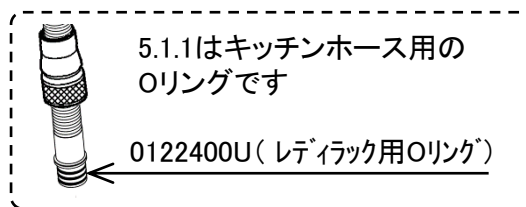

注1) ※印は受注発注品となります。

2) ご発注時に品切れの部品は、ドイツ本国の在庫状況により受注後1~2ヶ月後の納入になる場合もあります。