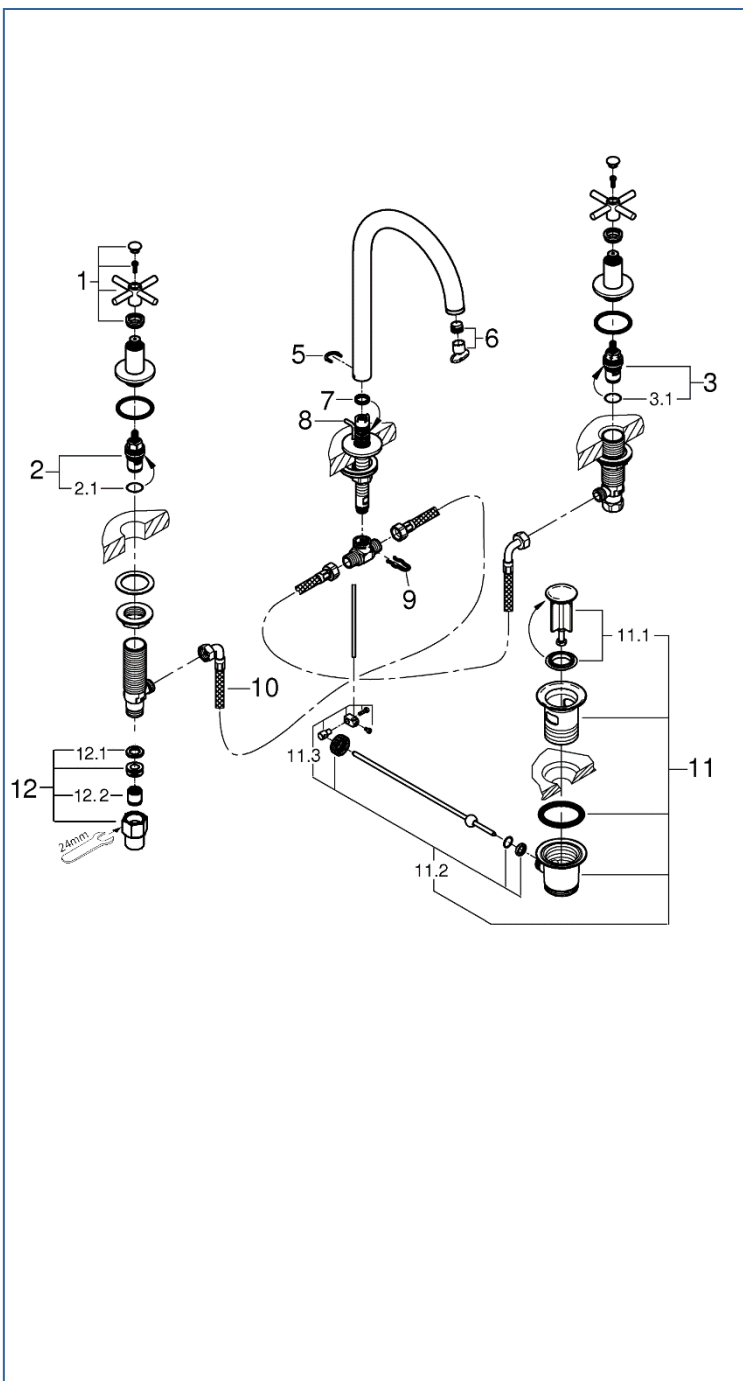

## JP320800\_2008DCJ

図番	名称	品番
1	アトリオ2018 ハンドル1セットDC	※ 18026DC3
2	セラミックヘッドパーツ1/2"(右回転 90度開閉)	45882000
2.1	1/2"ヘッド締付リング	03924000
3	セラミックヘッドパーツ1/2"(左回転 90度開閉)	45883000
3.1	1/2"ヘッド締付リング	03924000
4	洗面水栓用φ10袋ナット(2個入)	※ 1290100M
5	吐水口用クリップ(1個入)	JP010300
6	アトリオ2018 ストレーナー(工具付)	48408000
7	吐水口用Oリング	01285000
8	ポップアップ引棒DC	※ 65196EN0
9	固定クリップ	※ 6554100M
10	3穴洗面用フレキホース	45704000
11	ポップアップ排水金具11/4" 欧州陶器用 DC	※ 28910DC0
11.1	28923用排水ハネ部DC	※ 07182DC0
11.2	28910用キック棒締付セット(180mm) キック棒締付セット(350mm)	07052000 ※ 07341000
11.3	ジョイントピース	0684400U
12	接続アダプター-1/2" x 1/2" CV-9	01931N00
12.1	1/2"スーパーパッキン	FP-01
12.2	逆止弁 15MM	DW15