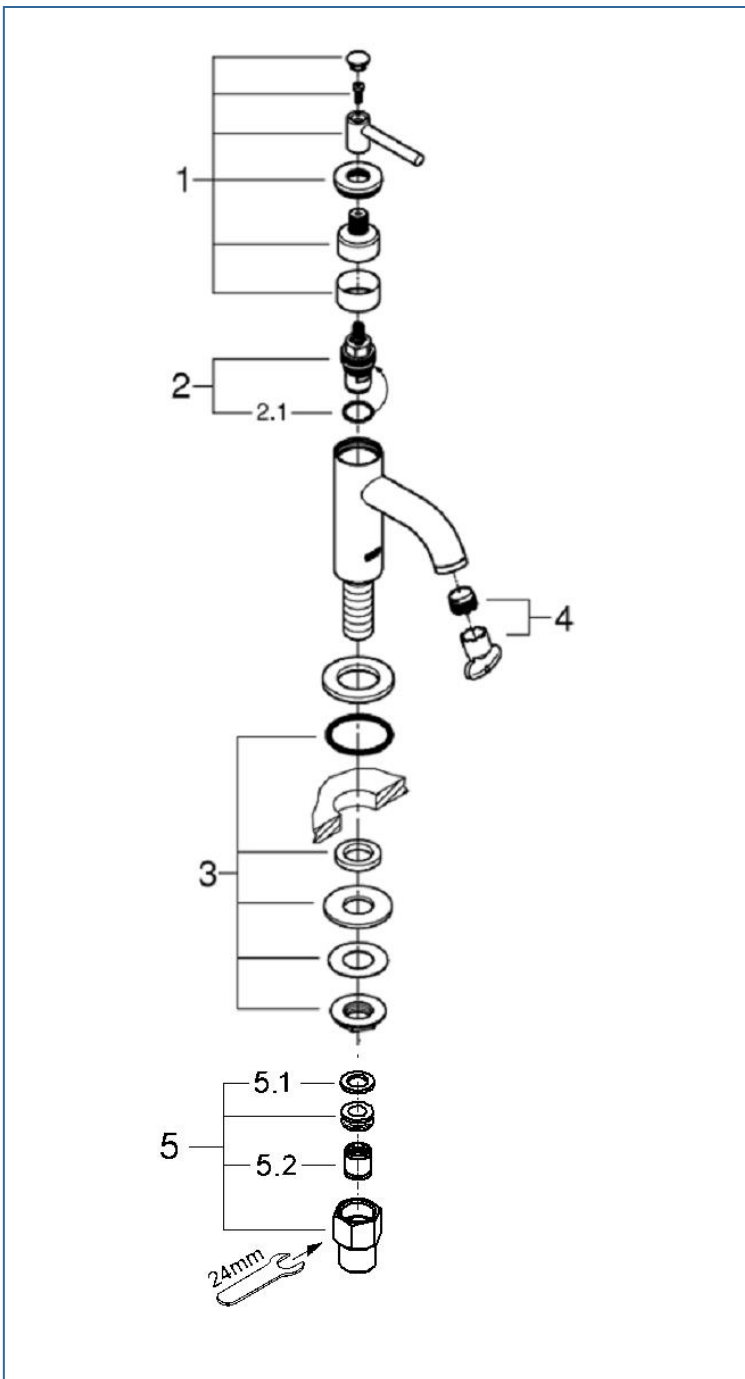

Atrio

JP320900_20021ALJ

図番	名称	品番
1	アトリオ2018単水栓用ハンドルAL	※ 18027AL3
2	セラミックヘッドパーツ1/2"(右回転 90度開閉)	45882000
2.1	1/2"ヘッド締付リング	03924000
3	20159用締付セット	45004000
4	アトリオ2018 ストレーナー(工具付)	48408000
5	接続アダプター1/2"x1/2"CV-9	01931N00
5.1	1/2"スーパーパッキン	FP-01
5.2	逆止弁 15MM	DW15