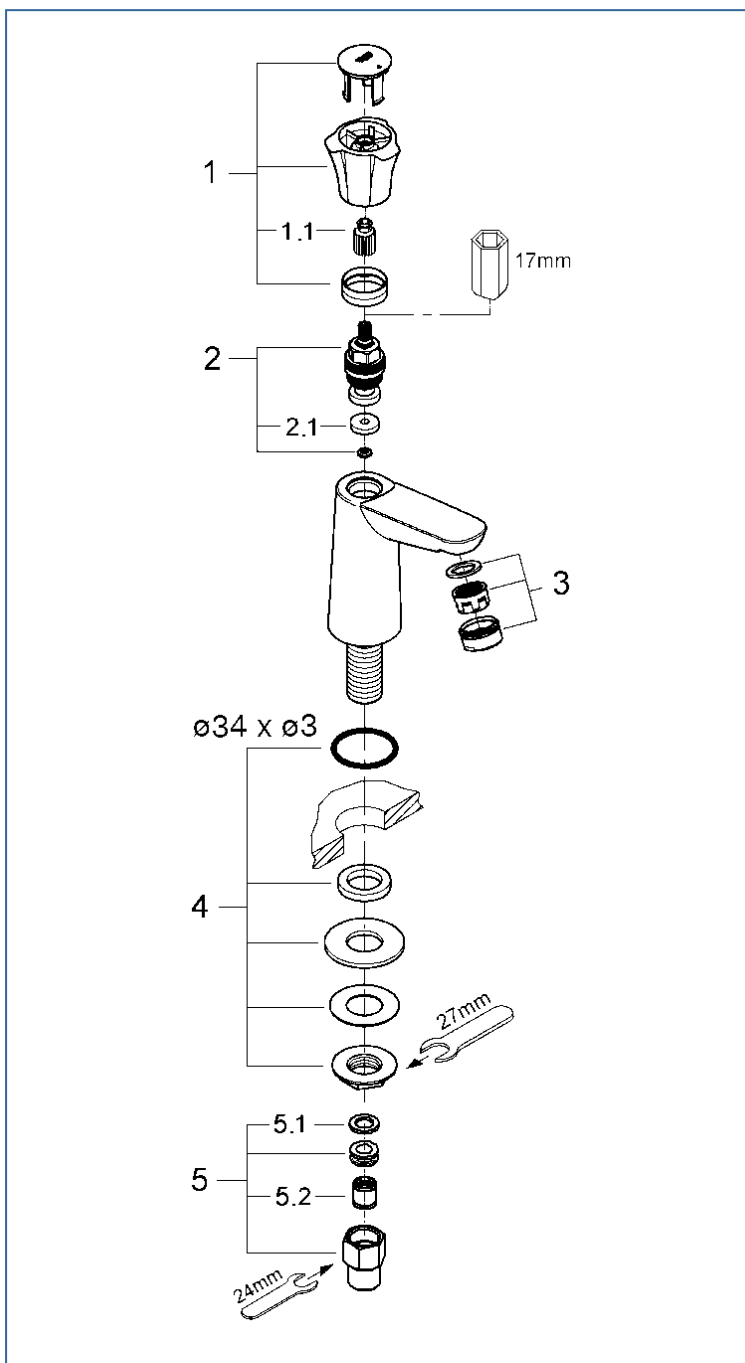

**COSTA**

**JP321100 2018610J**

図番	名称	品番
1	COSTAハンドル	45994000
1.1	ハンドルインサート	05386000
2	ヘッドパーツ(ショートスピンドル1/2"用)	07146000
2.1	05291 1/2ヘッドパーツ平コマパッキ	JPR01100
3	M24 マウザー	13929000
4	20159用締付セット	45004000
5	接続アダプター-1/2"x1/2"CV-9	01931N00
5.1	1/2"スーパーパッキン	FP-01
5.2	逆止弁 15MM	DW15

注1)※印は受注発注品となります。

2)ご発注時に品切れの部品は、ドイツ本国の在庫状況により受注後1~2ヶ月後の納入になる場合もあります。