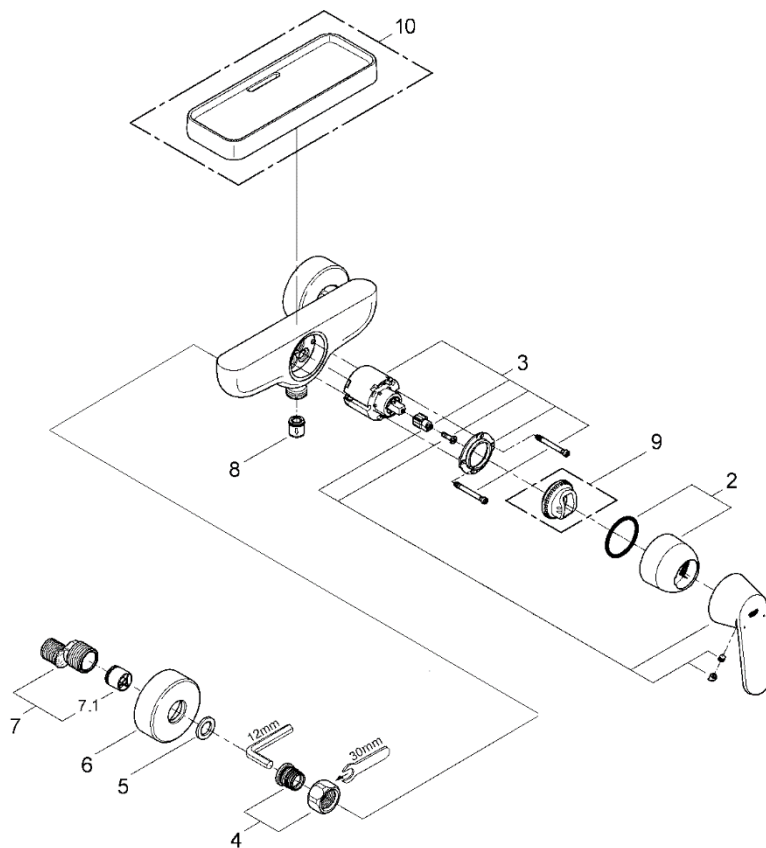

EUROSMART COSMO

JP350100 3283700J

図番	名称	品番
1	コスモレバー	設定なし
2	33970用化粧カバー	46427000
3	セラミックカートリジ	46048000
4	53袋ナットニップル	45044000
5	3/4" インレットパッキン	0138600U
6	ESSENCE 3362410J用フランジ	JP018600
7	12043000(F21CV)用本体	01932000
7.1	逆止弁 20MM	DW20
8	逆止弁 15MM	DW15
9	46048用リミッター	46308000
10	トレイ	1834900J