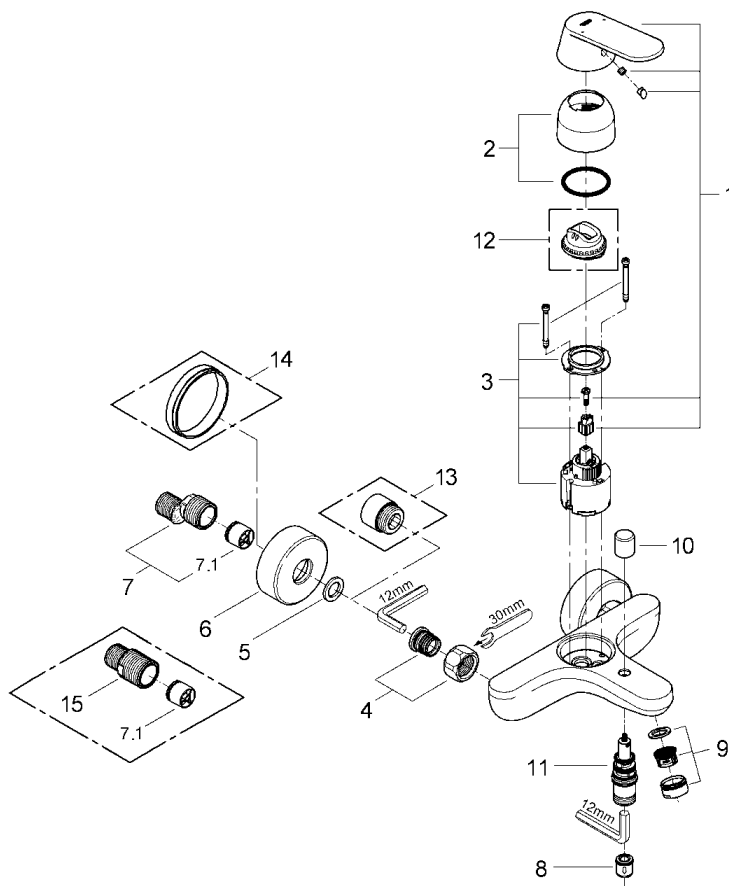

EUROSMART COSMO

JP350000 3283100J

図番	名称	品番
1	コスモレバー	設定なし
2	33970用化粧カバー	46427000
2.1	化粧カバー用Oリング	JP016600
3	セラミックカートリッジ	46048000
4	53袋ナットニップル	45044000
5	3/4"インレットパッキン	0138600U
6	ESSENCE 3362410J用フランジ	JP018600
7	12043000(F21CV)用本体	01932000
7.1	逆止弁 20MM	DW20

図番	名称	品番
8	逆止弁 15MM	DW15
9	GRT1000 34163003 エアレーター	13952000
	エアレーター M24x1 マウザータイプ(外ネジ)	13941000
10	3283100J用切替弁ノブ	64309000
11	25085用切替弁	65655000
12	46048用リミッター	46308000
13	25323用エクステンション 2個入	0713000M
14	ワン座延長リング	JPX01300