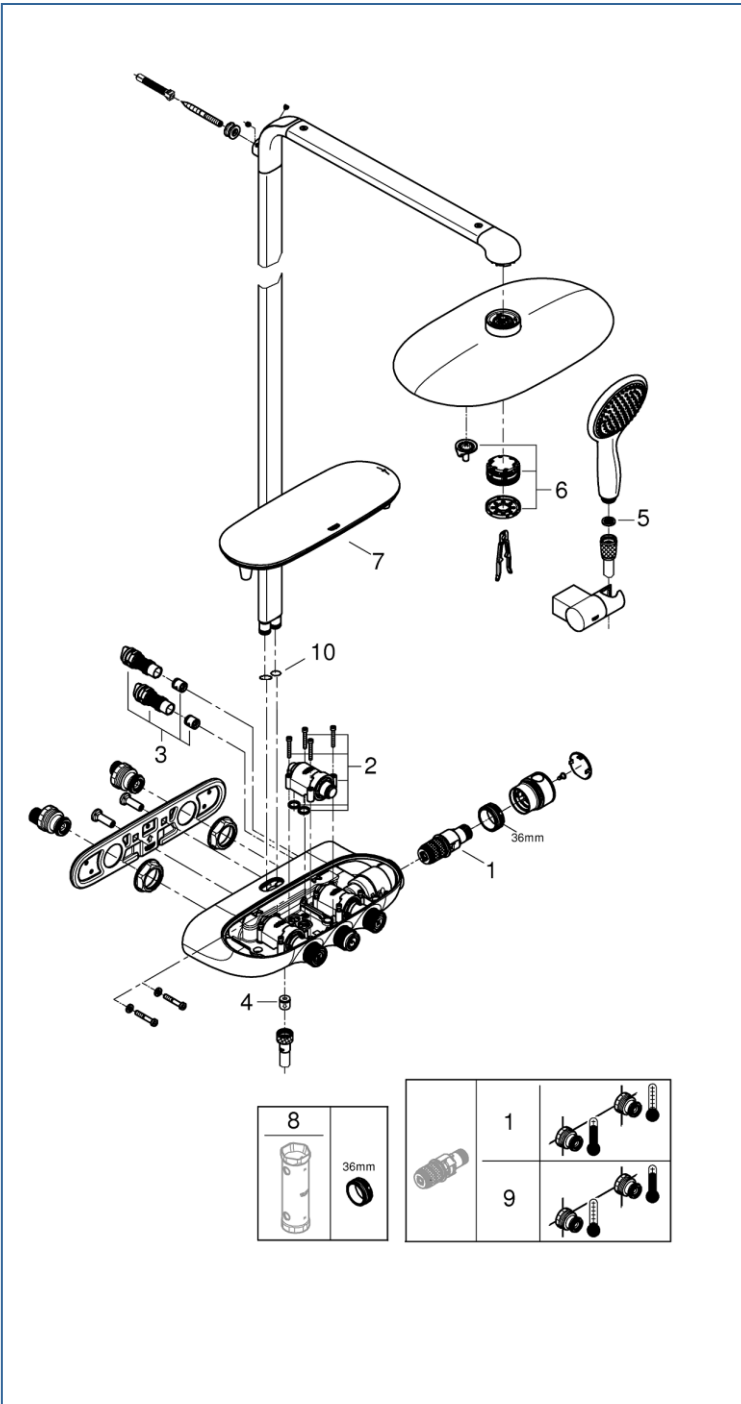

Rainshower System SmartControl

JP380200_2625000J

図番	名称	品番
1	1/2"サーモカートリッジ	JP018300
2	スマートコントロール用開閉/流量調整ユニット	48297000
3	逆止弁	設定なし
4	逆止弁 15MM	DW15
5	ストレーナー付きパッキン	07002000
6	レインシャワーFシリーズ 散水板	48348000
7	スマートコントロールシャワーシステム用カバー	48482000
8	ソケットレンチ36mm34mm	49059000
9	グローサーモ逆配管サーモカートリッジ	47175000
10	Oリング12,5x2,2 NBR/EPDM	設定なし