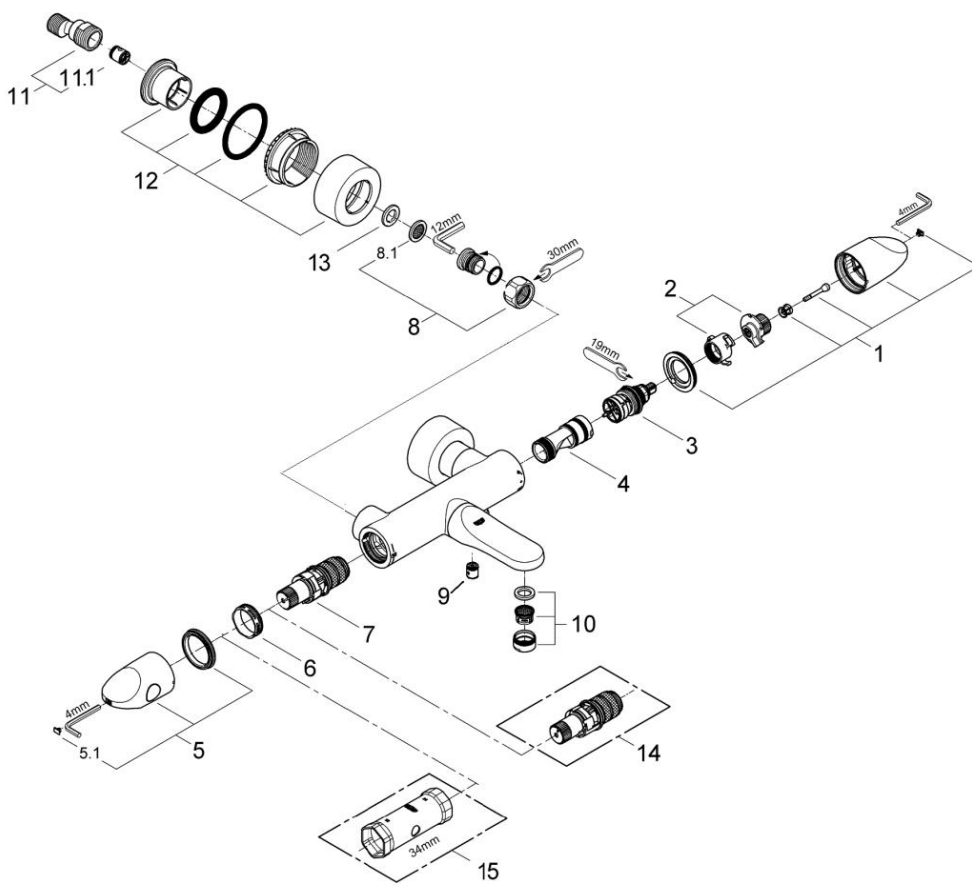

Veris

3432700J

図号	名称	品番
1	19364用切替開閉ハンドル	47814000
2	インサートセット	※ 47723000
3	34144用アクアシマー	12433000
4	混合筒	47751000
5	ウェリス サーモスタット温調ハンドル	※ 47729000
6	グローサーモ用カートリッジ固定ナット	47743000
7	1/2"サーモカートリッジ	JP018300
8	逆止弁付袋ナットセット(2個入)	47189000
8.1	ストレーナー インレットパッキン	JPI00200

図号	名称	品番
9	逆止弁 15MM	DW15
10	エアレーター M24x1 マウザータイプ(外ネジ)	13941000
11	12043000(F21CV)用本体	01932000
11.1	逆止弁 20MM	DW20
12	34276インレット用フランジ	07288045
13	3/4"インレットパッキン(1本)	0138600U
14	グローサーモ逆配管サーモカートリッジ	47175000
15	34213用サーモ工具	19332000