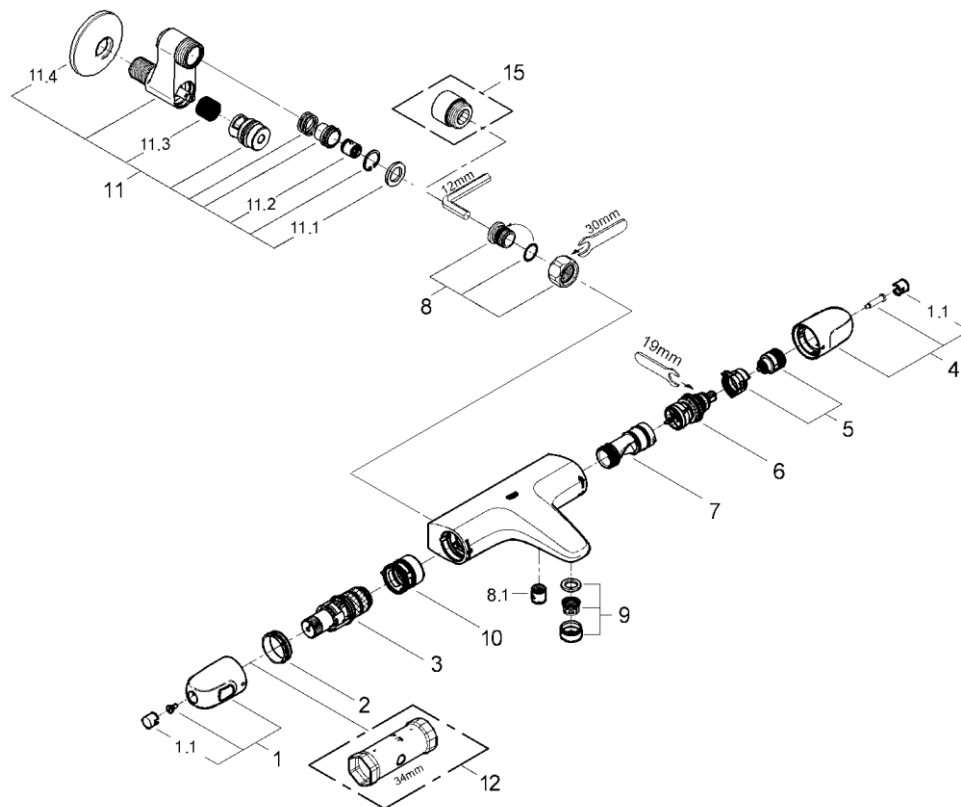

GROHTHERM 1000

JP147001 JP147000

図番	名称	品番
1	グローサーモ1000 温度ハンドル	47973000
1.1	グローサーモ1000用ハンドルキャップ(2個入)	4797400M
2	グローサーモ用カートリッジ固定ナット	47743000
3	1/2"サーモカートリッジ	JP018300
4	グローサーモ1000開閉切替ハンドル	48269000
5	グローサーモ1000用インサートセット	47977000
6	34144用アクアジマー	12433000
7	混合筒	47751000
8	逆止弁付袋ナットセット(2個入)	47189000
8.1	逆止弁 15MM	DW15
8.2	ストレーナー インレットパッキン	JPI00200

図番	名称	品番
8.2A	レディラックスプラス用ストレーナー	1016600U
8.2B	ストレーナー インレットパッキン	JPI00200
9	GRT1000 34163003 エアレーター	13952000
10	34163003用アダプター	47975000
11	12044 インレット1/2"	JP602700
	12045000インレット寒冷地	JP602800
11.1	3/4"インレットパッキン(1本)	0138600U
11.2	逆止弁 15MM	DW15
11.3	12044用ストレーナー	※ JPI00100
11.4	12044用化粧プレート	0210500U
12	34213用サーモ工具	19332000