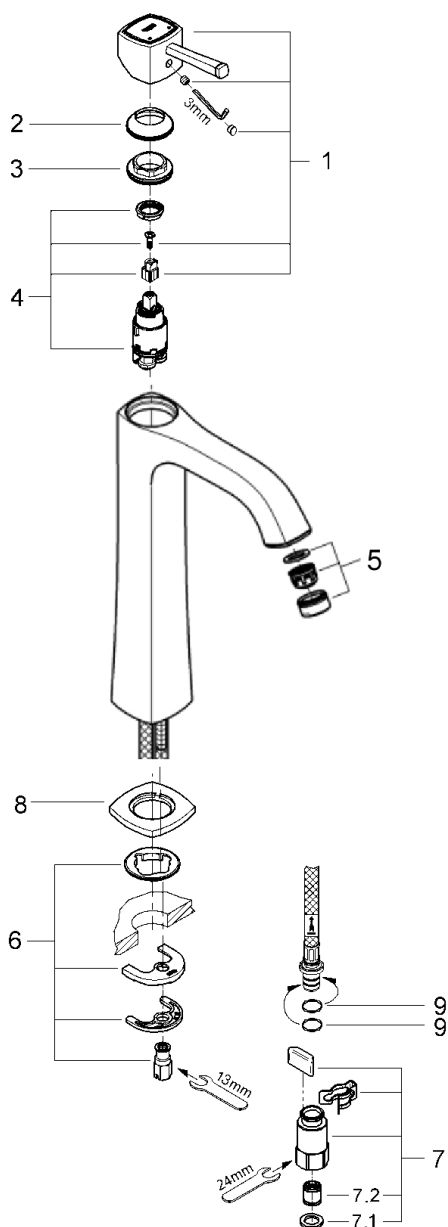

GRANDERA

2331300J

| 図番 | 名称 | 品番 |
|-----|----------------------------------|----------|
| 1 | グランデレバー クローム | 46836000 |
| 2 | 化粧カバー | 設定なし |
| 3 | カートリッジ止ナット | 46715000 |
| 4 | 32251用セラミックカートリッジ | 46580000 |
| 5 | エアレーター(定流量弁付) | 46837000 |
| 6 | 20180用吐水本体締付セット | 46671000 |
| 7 | GF20-10 クイックジョイント接続アダプター | JP612200 |
| 7.1 | 1/2"スーパーパッキン | FP-01 |
| 7.2 | 逆止弁 15MM | DW15 |
| 8 | 化粧プレート | 設定なし |
| 9 | 59538145058 プレートホース接続リング1134300U | 1134300U |

注1) ※印は受注発注品となります。

注2) ご発注時に品切れの部品は、ドイツ本国の在庫状況により受注後1~2ヶ月後の納入になる場合もあります。