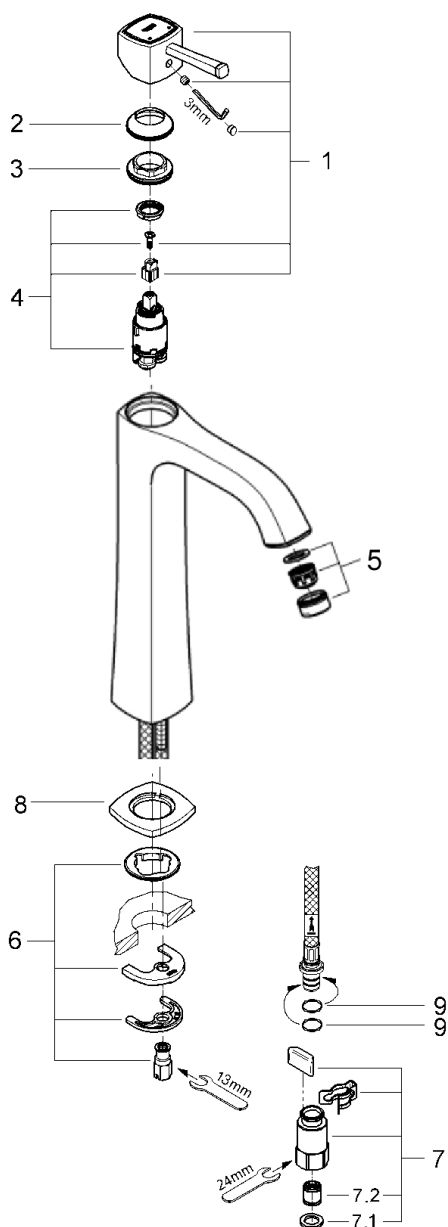

GRANDERA

23313IGJ

| 図番 | 名称 | 品番 |
|-----|----------------------------------|------------|
| 1 | グランデラレバー ゴールド | ※ 46836IG0 |
| 2 | 化粧カバー | 設定なし |
| 3 | カートリッジ止ナット | 46715000 |
| 4 | 32251用セラミックカートリッジ | 46580000 |
| 5 | エアレーター(定流量弁付) ゴールド | ※ 46837G00 |
| 6 | 20180用吐水本体締付セット | 46671000 |
| 7 | GF20-10 クイックジョイント接続アダプター | JP612200 |
| 7.1 | 1/2"スーパーパッキン | FP-01 |
| 7.2 | 逆止弁 15MM | DW15 |
| 8 | 化粧プレート | 設定なし |
| 9 | 59538145058 ブレードホース接続リング1134300U | 1134300U |

注1) ※印は受注発注品となります。

2) ご発注時に品切れの部品は、ドイツ本国の在庫状況により受注後1~2ヶ月後の納入になる場合もあります。