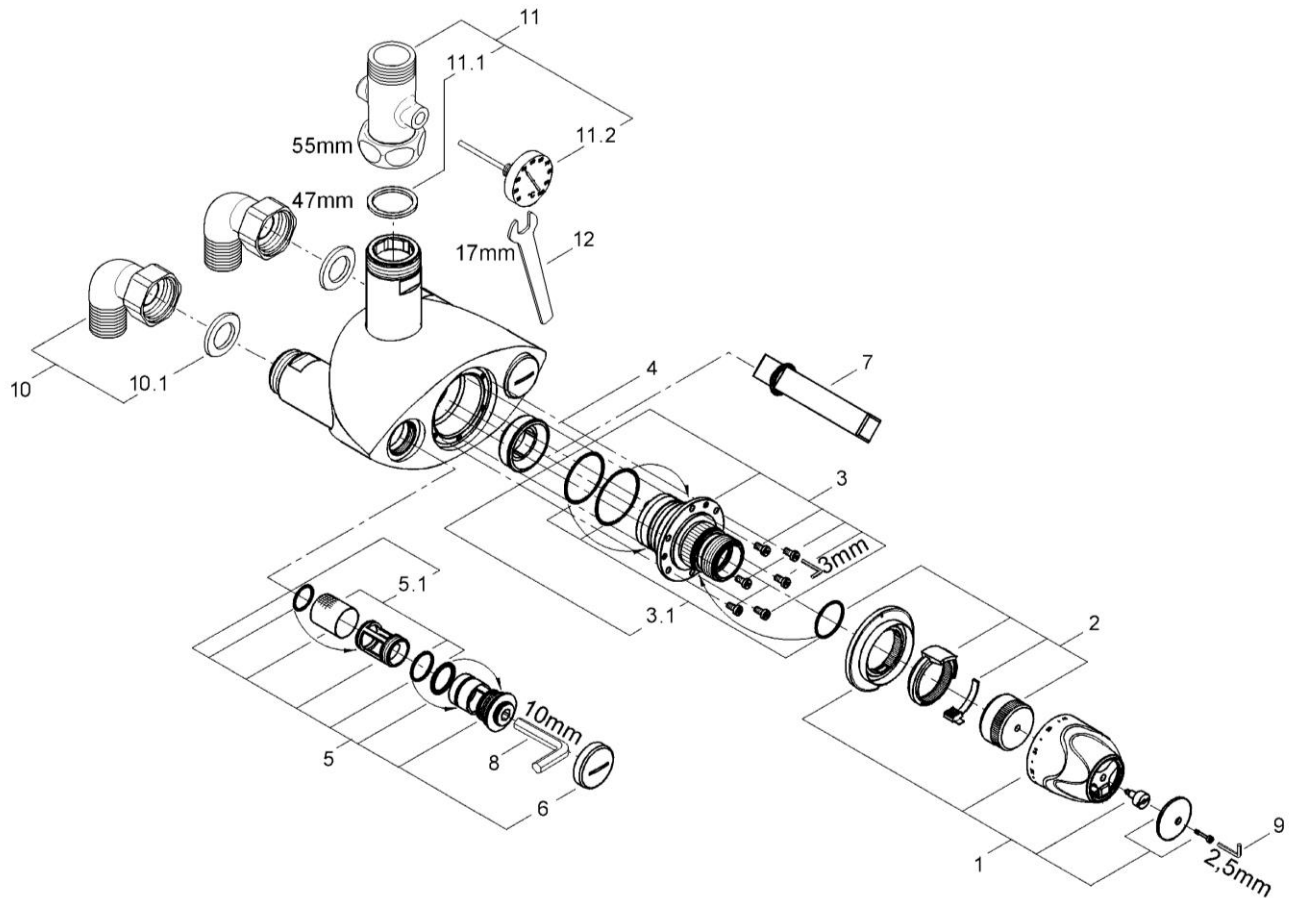

GROH THERM XL

JP241400+JP691500+12047000

図番	名称	品番
1	35085用温度ダイヤルセット クローム	47562000
2	35085用ストップリング	47564000
3	35085用サーモスタットカートリッジ	47565000
3.1	35085用Oリングセット	47566000
4	35085用弁座	09844000
5	35085用逆止弁セット	47567000
5.1	35085用ストレーナーセット	47568000
6	逆止弁キャップ (47567000に含まれます)	
7	グローサーモXL弁座外し工具	19171000

図番	名称	品番
8	逆止弁工具	設定なし
9	六角レンチ2.5mm	JPE00200
10	12428000 1"用エルボインレット	JP691500
10.1	01174000 1"インレット用パッキン	JP100200
11	十字アウトレット 12424T	12047000
	アウトレット 温度計無	設定なし
11.1	01175000 1"アウト・11/4"インレット用パッキン	JP100300
11.2	サーモアウトレット用温度計	06225000
12	温度計工具	設定なし