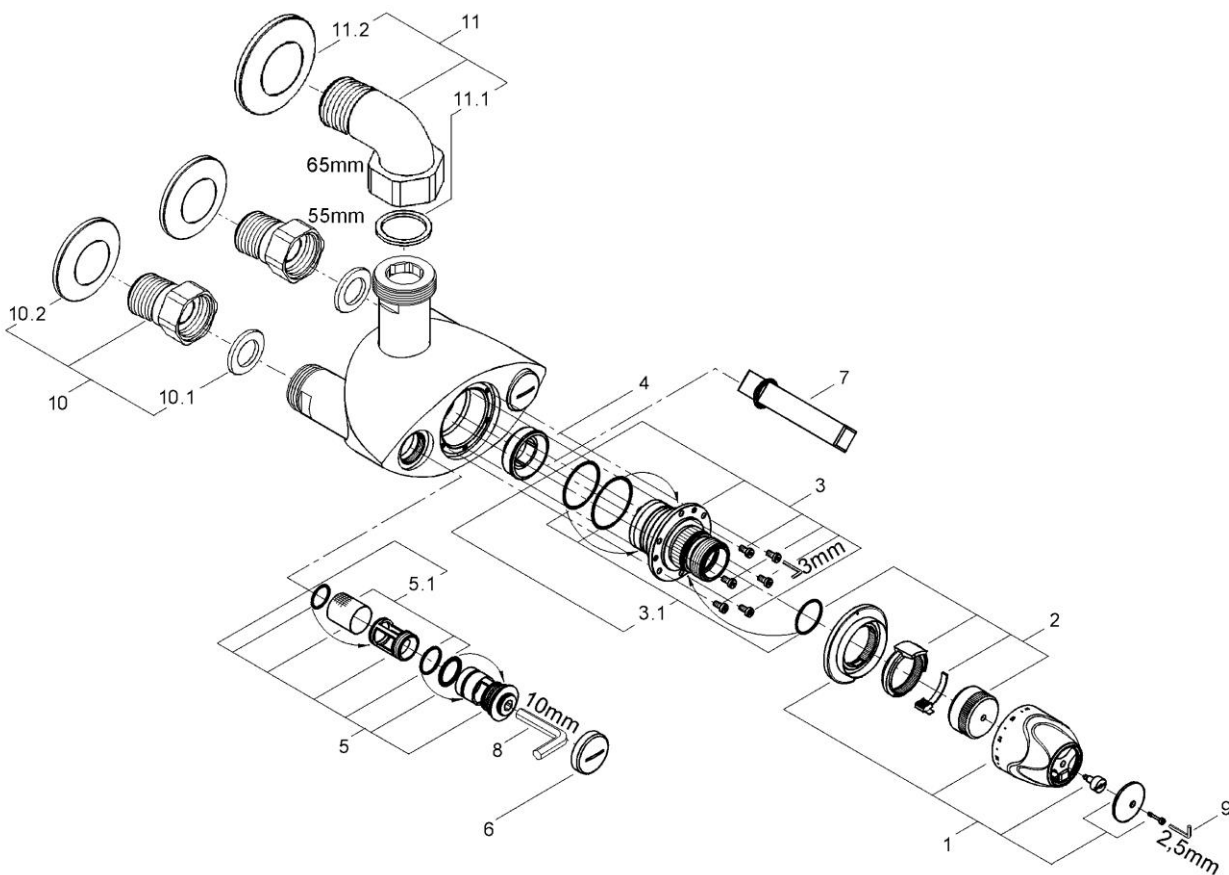

GROHOTHERM XL

JP241500+JP691200+JP691800

図番	名称	品番
1	35085用温度ダイヤルセット クローム	47562000
2	35085用ストップリング	47564000
3	35085用サーモスタットカートリッジ	47565000
3.1	35085用Oリングセット	47566000
4	35085用弁座	09844000
5	35085用逆止弁セット	47567000
5.1	35085用ストレーナーセット	47568000
6	逆止弁キャップ (47567000に含まれます)	
7	グローサー-MXL弁座外し工具	19171000

図番	名称	品番
8	逆止弁工具	設定なし
9	六角レンチ2.5mm	JPE00200
10	12420000 11/4"用袋ナット付インレット	JP691200
10.1	01175000 1"アウト・11/4"インレット用パッキン	JP100300
10.2	フランジ D=75 d=G1 t=10	設定なし
11	12438000 11/4"用アウトレット	JP691800
11.1	01176000 11/4"アウトレット用パッキン	JP100400
11.2	インレット用化粧プレート	設定なし