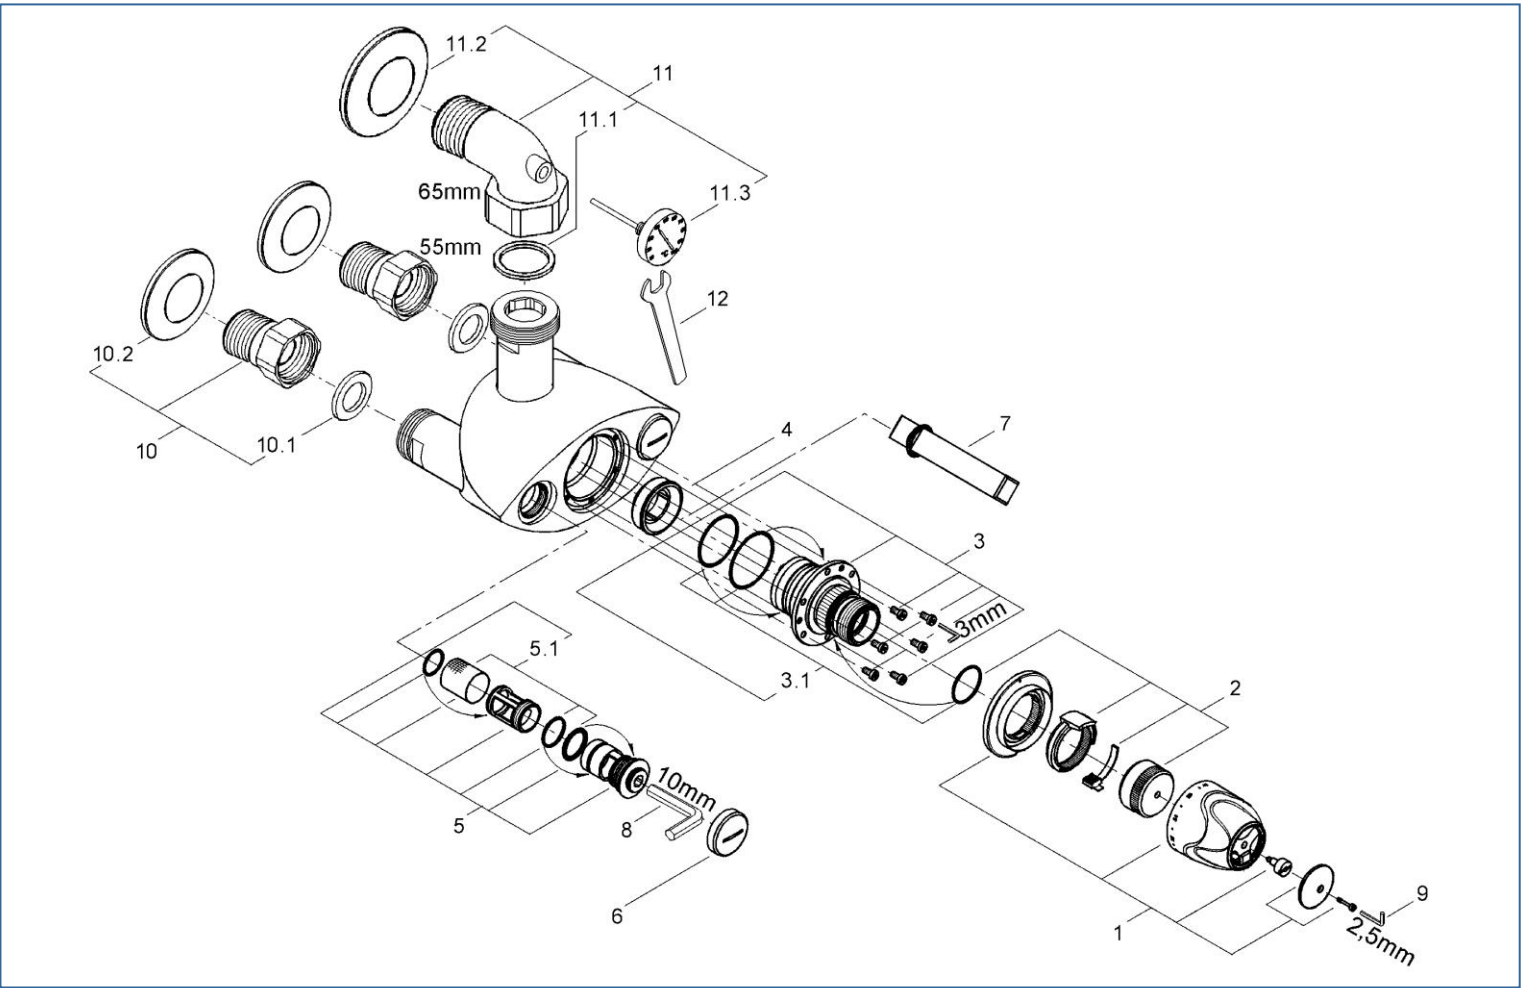

GROHOTHERM XL

JP241500+JP691200+JP692001

| 図番 | 名称 | 品番 |
|-----|--------------------------|----------|
| 1 | 35085用温度ダイヤルセット クローム | 47562000 |
| 2 | 35085用ストップリング | 47564000 |
| 3 | 35085用サーモスタットカートリッジ | 47565000 |
| 3.1 | 35085用Oリングセット | 47566000 |
| 4 | 35085用弁座 | 09844000 |
| 5 | 35085用逆止弁セット | 47567000 |
| 5.1 | 35085用ストレーナーセット | 47568000 |
| 6 | 逆止弁キャップ (47567000に含まれます) | |
| 7 | グローサーモXL弁座外し工具 | 19171000 |

| 図番 | 名称 | 品番 |
|------|--------------------------------|----------|
| 8 | 逆止弁工具 | 設定なし |
| 9 | 六角レンチ2.5mm | JPE00200 |
| 10 | 12420000 11/4"用袋ナット付インレット | JP691200 |
| 10.1 | 01175000 1"アウト・11/4"インレット用パッキン | JP100300 |
| 10.2 | フランジ D=75 d=G1 t=10 | 設定なし |
| 11 | 12448000 温度計付アウトレット11/4" | JP692001 |
| 11.1 | 01176000 11/4"アウトレット用パッキン | JP100400 |
| 11.2 | インレット用化粧プレート | 設定なし |
| 11.3 | サーモアウトレット用温度計 | 06225000 |
| 12 | 温度計工具 | 設定なし |