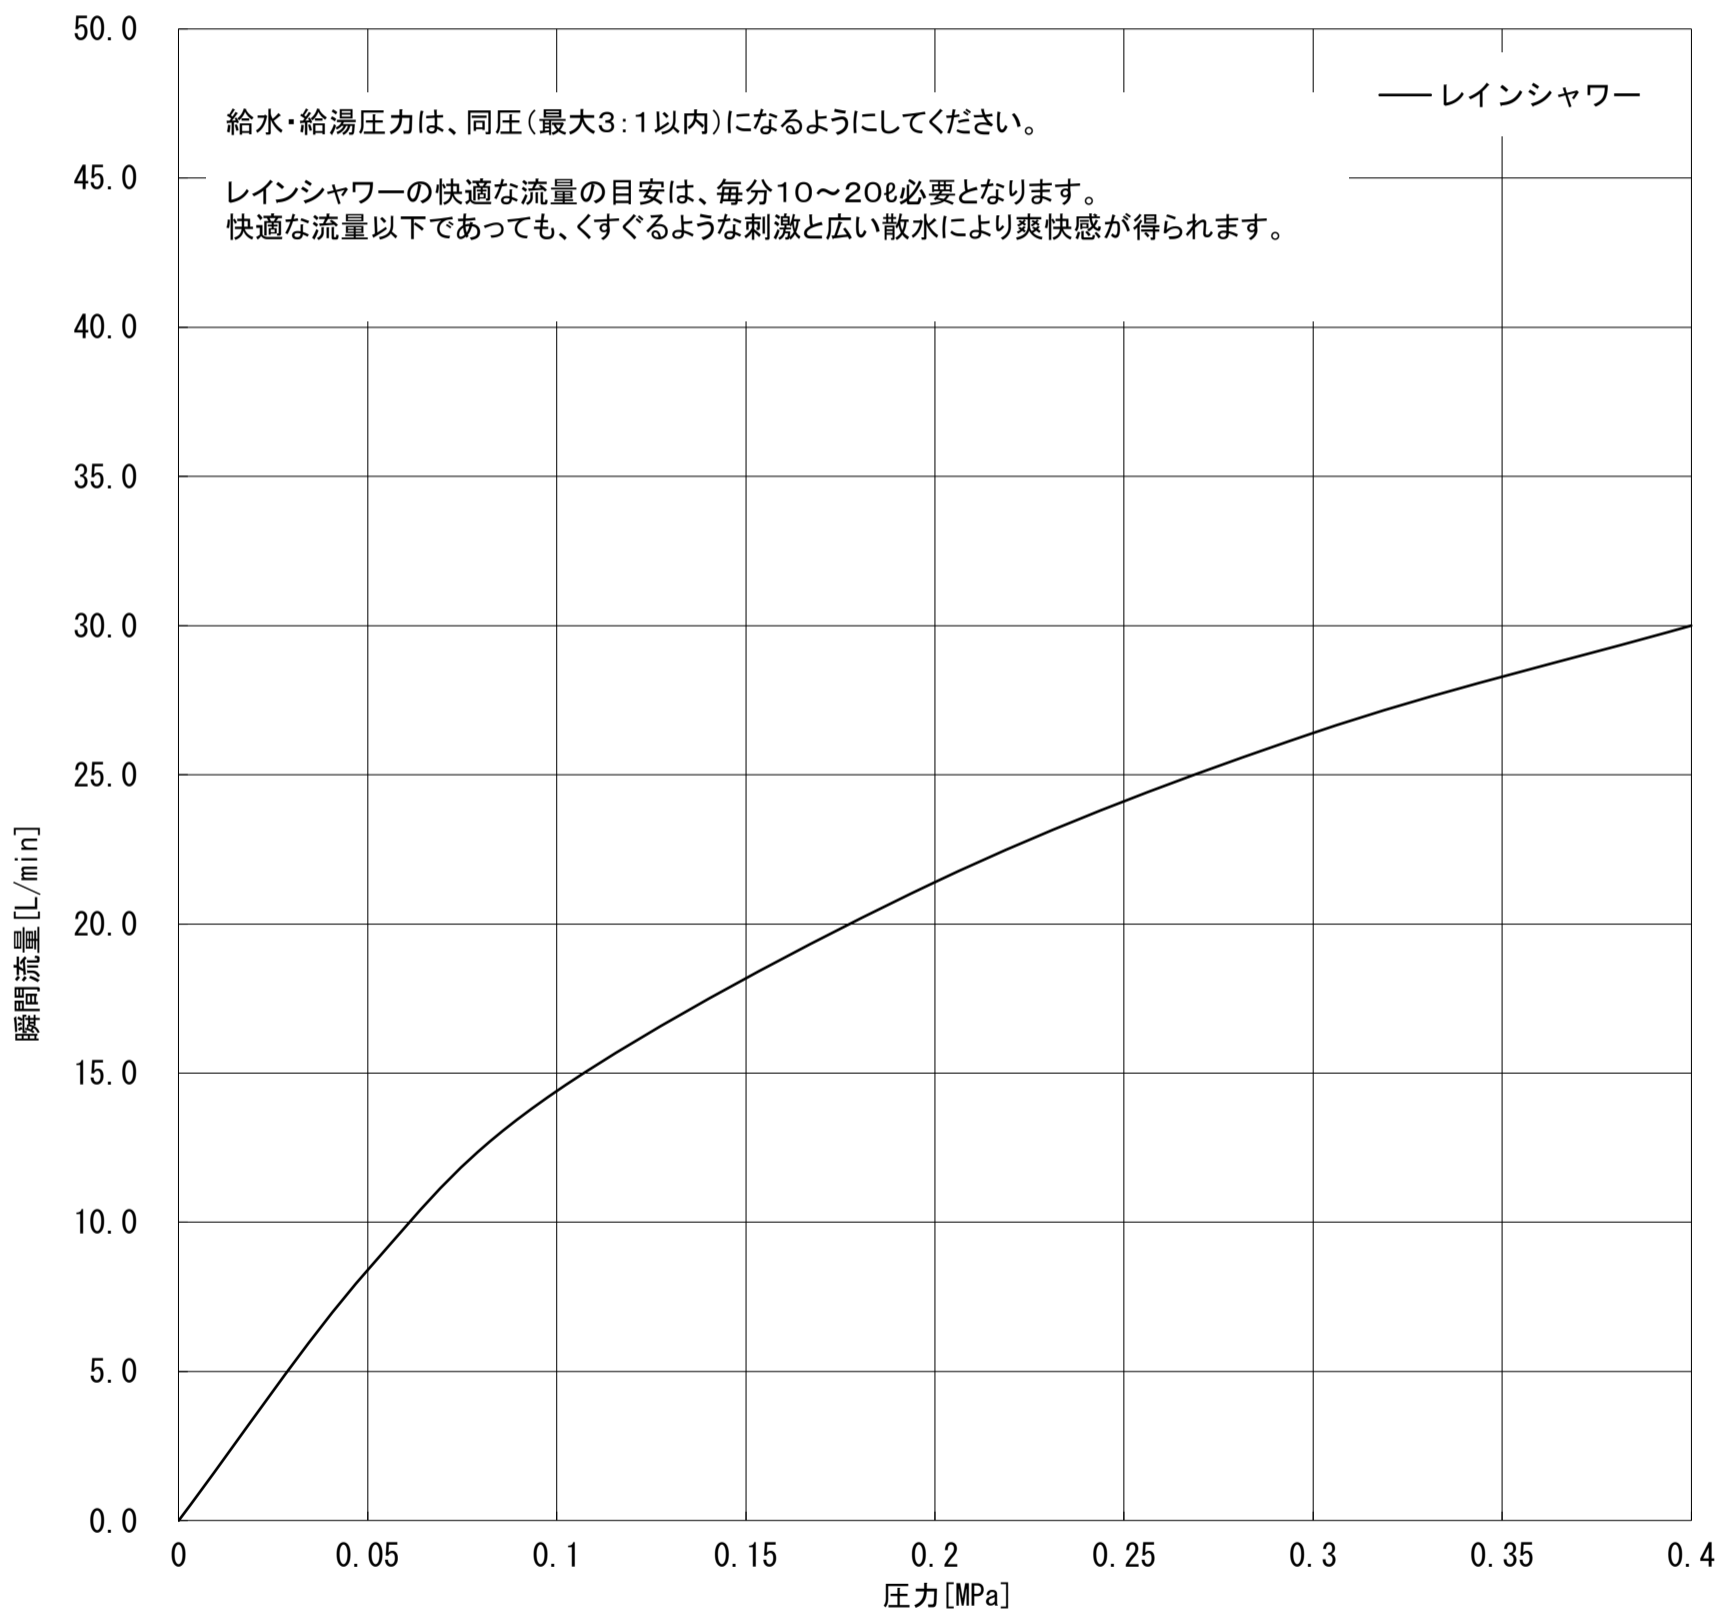

GROHE

2836800J RAIN SHOWER

	MPa					
	0	0.05	0.1	0.2	0.3	0.4
レインシャワー	0.0	8.4	14.4	21.4	26.4	30.0
	ℓ/min					

グローエジャパン株式会社

2020年7月

仕様を変更する場合がありますので流量が変わることをご了承ください。
構造、機能が類似している商品は測定しておりません。±5%程度の誤差がある可能性があります。
圧力は器具直前の動水圧力で測定しております。元圧は配管抵抗を考慮して高めに設定してください。