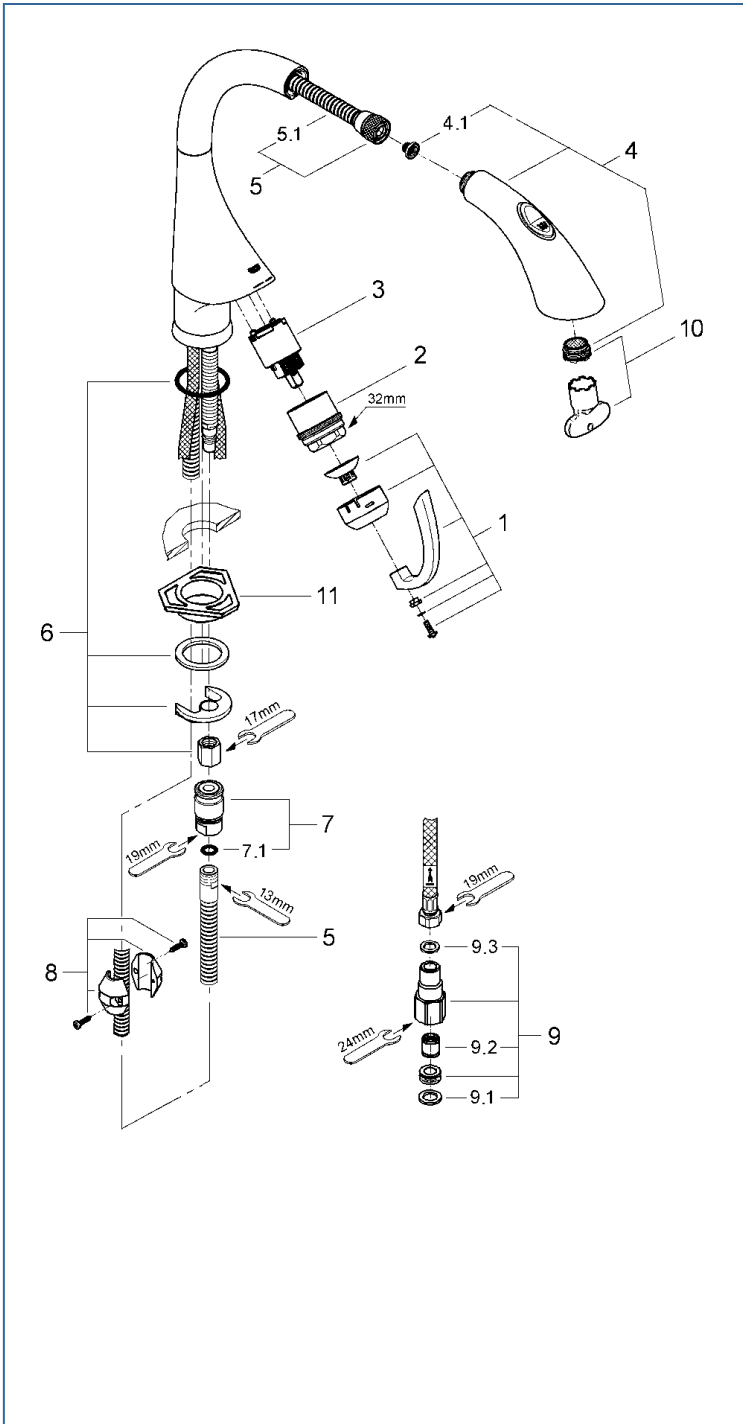

K4

3378200J

図番	名称	品番
1	K4 33786用レバー	46572000
2	K4 33786用止ナット	10663031
3	セラミックカートリッジ シングルレバーキッチン・洗面混合栓用	46374000
4	K4キッチンスプレーヘッド	46575000
4.1	レディラックスプラス用ストレーナ	1016600U
5	ホース1250mm	設定なし
5.1	3 O-Ring キッチンホースパッキン付	JP604700
5.2	33782・33786(K4)ホース用袋ナット	0949800U
6	32258用締付セット	46346000
7	LLプラス 金属製カップリング	1095900U
7.1	カップリング用Oリング	JP016100
8	ホース用おもり	08576240
9	接続アダプター1/2"フレキ管用	12072N00
9.1	1/2"スーパーパッキン	FP-01
9.2	逆止弁 15MM	DW15
9.3	3/8"用スーパーパッキン	FP-10
10	ESSENCEバスシャワー口金工具付	13926000
11	LL用三角補強板(旧0533400W)	41186900W
12	吐水口パイプ	設定なし

注) 三角補強板はご購入時期により形状が異なりますのでご注意ください。

注1) ※印は受注発注品となります。

2) ご発注時に品切れの部品は、ドイツ本国の在庫状況により受注後1~2ヶ月後の納入になる場合もあります。