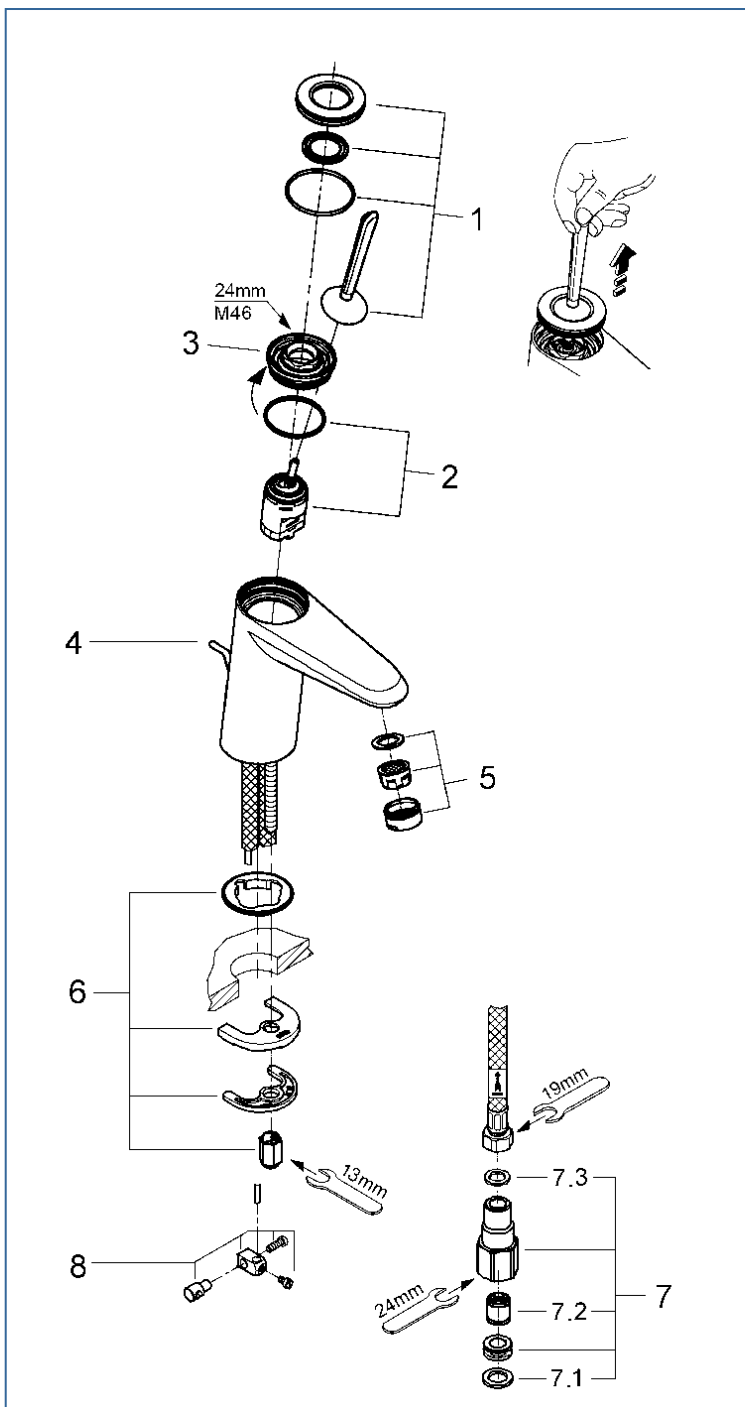

## EURODISC JOY

23425LSJ

図番	名称	品番
1	ジョイレバー 化粧カバー付 (ムーンホワイト) ※	46906LS0
2	ユーロディスクジョイ用セラミックカートリッジ	46907000
3	止ナット	設定なし
4	32357002用引棒185mm延長	46739000
4A	32165用 引棒プラグ	設定なし
5	マウサー	48159000
5A	エアレーター M24x1 マウサータイプ (外ネジ)	13941000
6	33252002用締付セット	46645000
7	接続アダプター1/2"フレキ管用 (1個)	12072N00
7.1	1/2"スーパーパッキン	FP-01
7.2	逆止弁 15MM	DW15
7.3	3/8"用スーパーパッキン	FP-10
8	ジョイントピース	0684400U