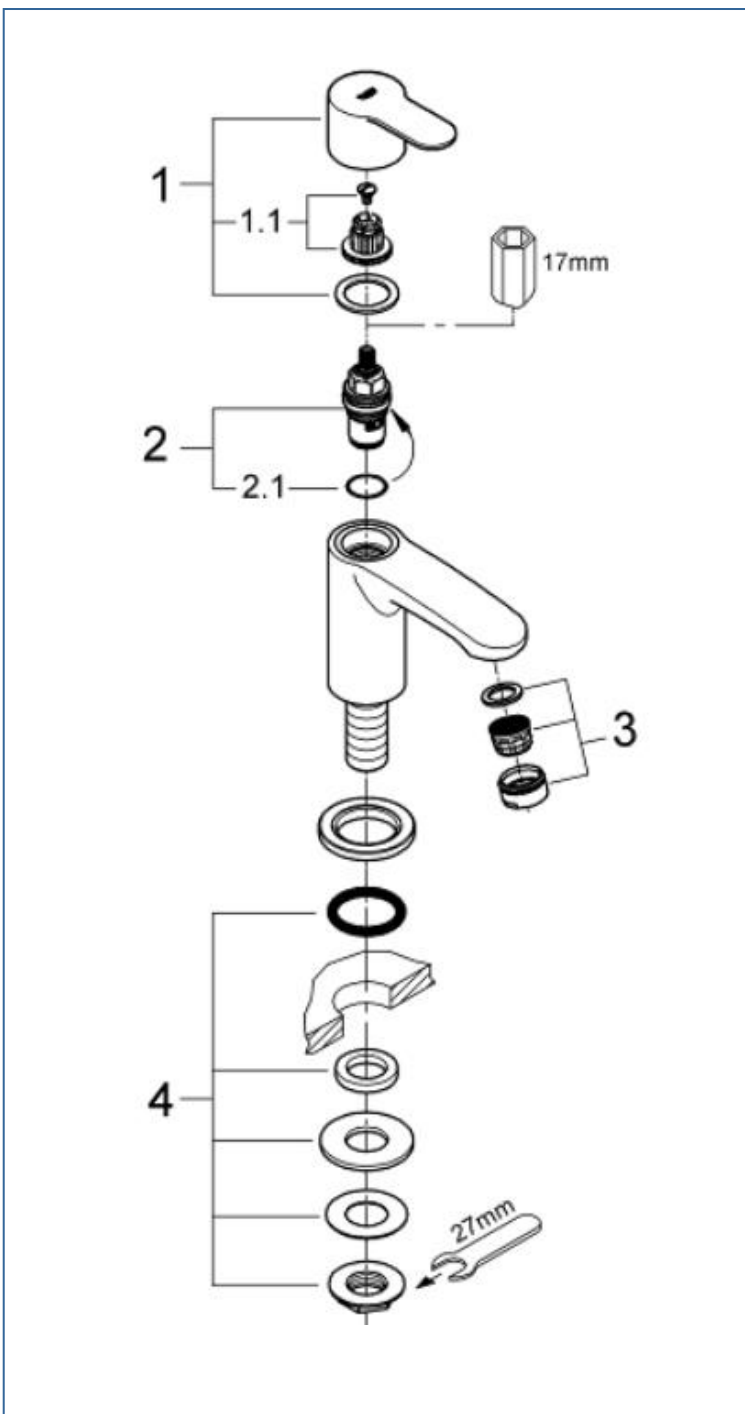

## EUROSTYLE COSMO

2303920C

図番	名称	品番
1	スタイルコスモハンドル	設定なし
1.1	フロリダ用インサート	45186000
2	セラミックヘッドパーツ1/2"(右回転 90度開閉)	45882000
3	エアレーター(定流量弁)付	設定なし
	エアレーター M24x1 マウザータイプ(外ネジ)	13941000
4	フロリダ単栓締付	45000000

注1) ※印は受注発注品となります。