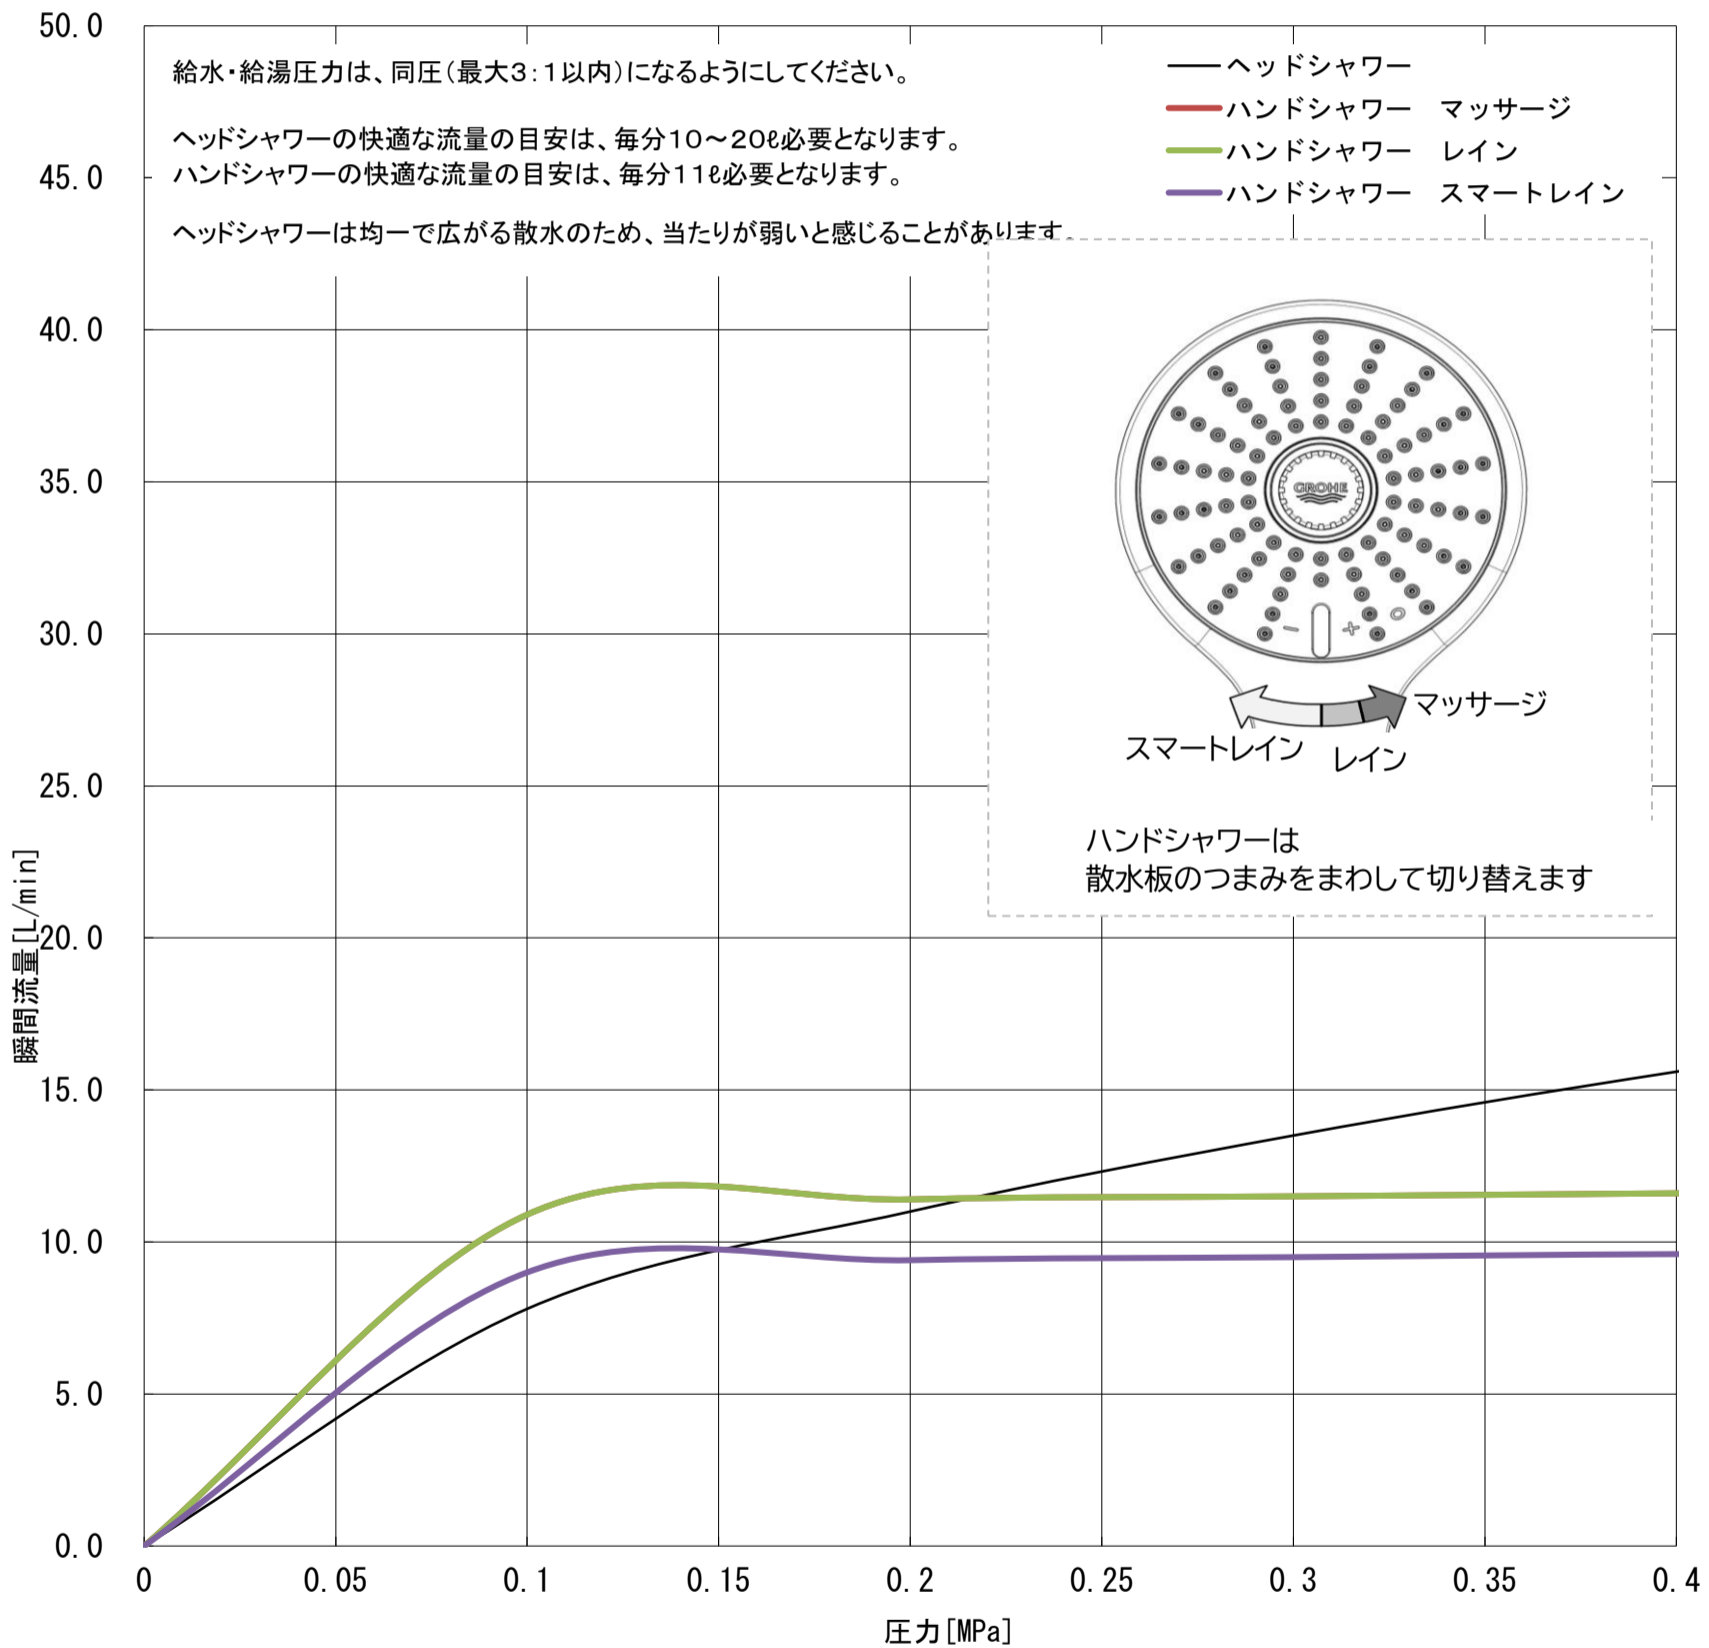

MPa						
	0	0.1	0.2	0.3	0.4	0.5	0.6
ヘッドシャワー	0.0	7.8	11.0	13.5	15.6	17.4	19.1
ハンドシャワー マッサージ	0.0	10.9	11.4	11.5	11.6	11.7	11.7
ハンドシャワー レイン	0.0	10.9	11.4	11.5	11.6	11.7	11.7
ハンドシャワー スマートレイン	0.0	9.0	9.4	9.5	9.6	9.6	9.7

ℓ/min