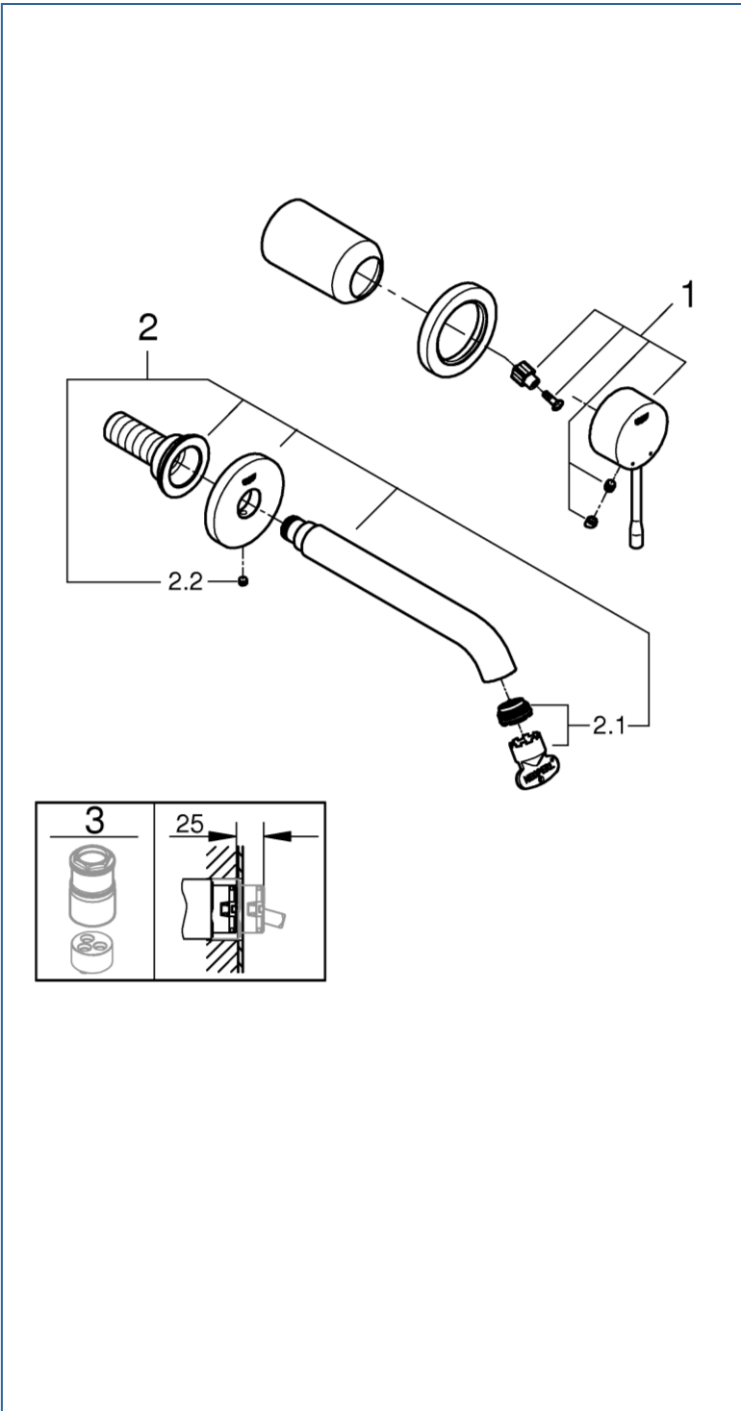

Essence

1940810J

図番	名称	品番
1	33624001用レバー	46916000
2	Essence吐水口クローム	※ 48638000
2.1	19408用エアレーター	48270000
2.2	JP563800(19967000)吐水口化粧プレート用ビス	43094000
3	19381用エクステンション	46627000

注1) ※印は受注発注品となります。

注2) ご発注時に品切れの部品は、ドイツ本国の在庫状況により受注後1~2ヶ月後の納入になる場合もあります。