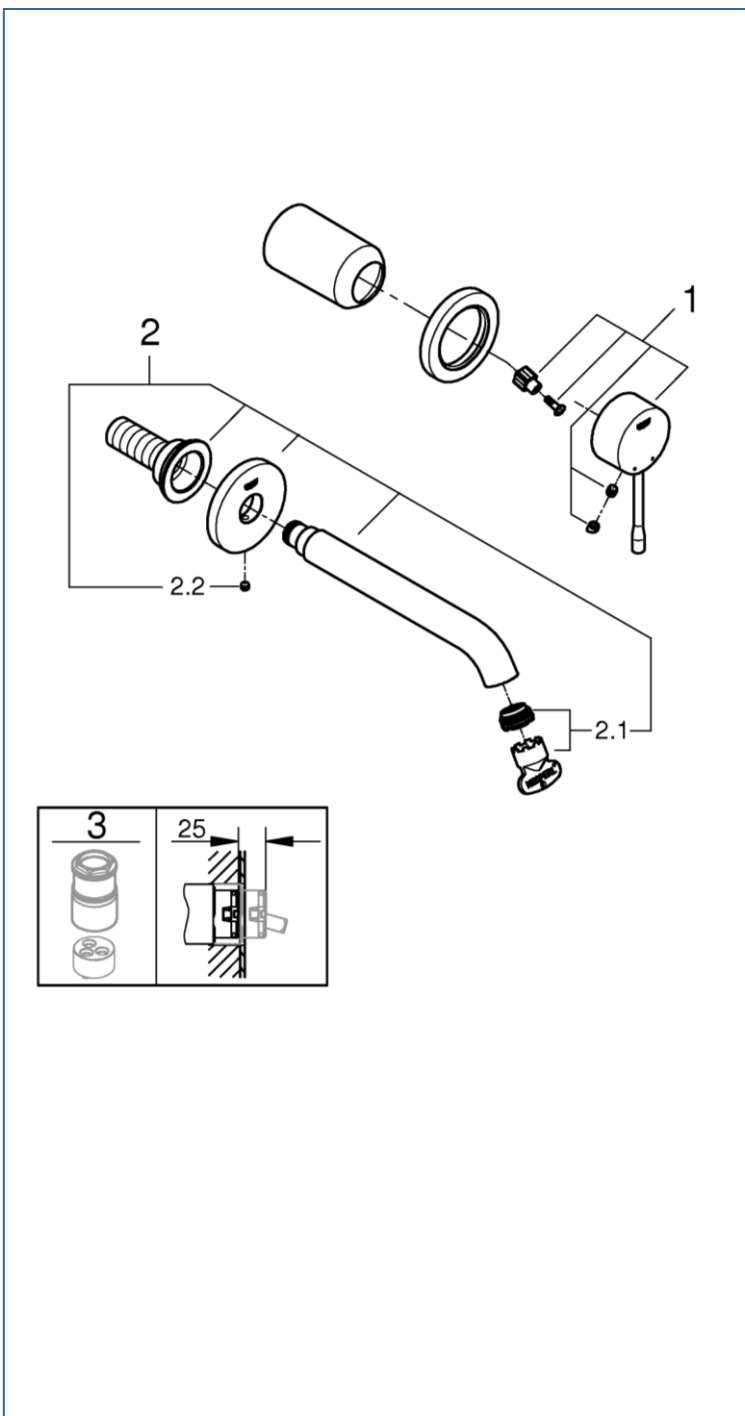

Essence

19408DL1J

図番	名称	品番
1	エッセンスシングルバス・洗面用レバーDL	※ 46916DL0
2	Essence吐水口DL	※ 48638DL0
2.1	19408用エアレーター	48270000
2.2	JP563800(19967000)吐水口化粧プレート用ビス	43094000
3	19381用エクステンション	46627000

注1) ※印は受注発注品となります。

注2) ご発注時に品切れの部品は、ドイツ本国の在庫状況により受注後1~2ヶ月後の納入になる場合もあります。