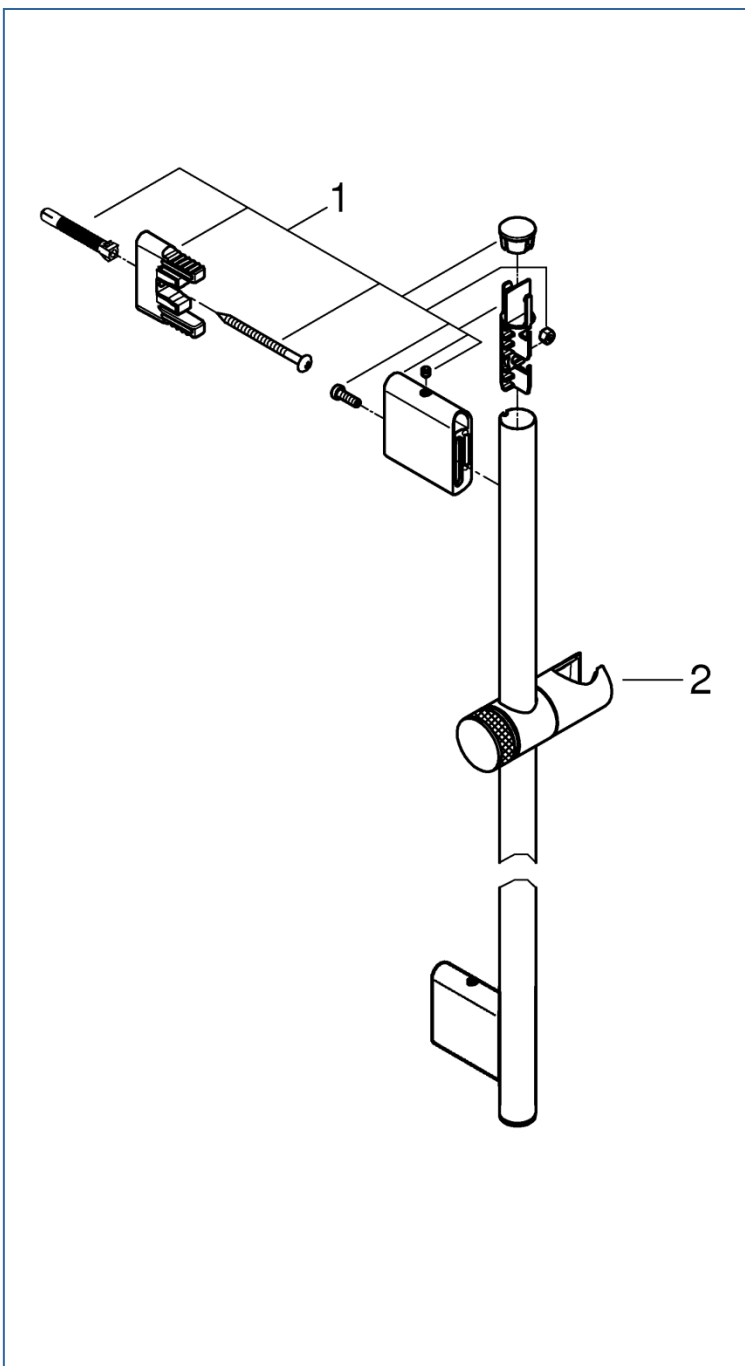

## SmartActive

26603AL0J

図番	名称	品番
1	スマートアクティブウォールバー用レールホルダーAL	48425AL0
2	スマートアクティブウォールバー用シャワーホルダーAL	48424AL0

注1) ※印は受注発注品となります。

注2) ご発注時に品切れの部品は、ドイツ本国の在庫状況により受注後1~2ヶ月後の納入になる場合もあります。