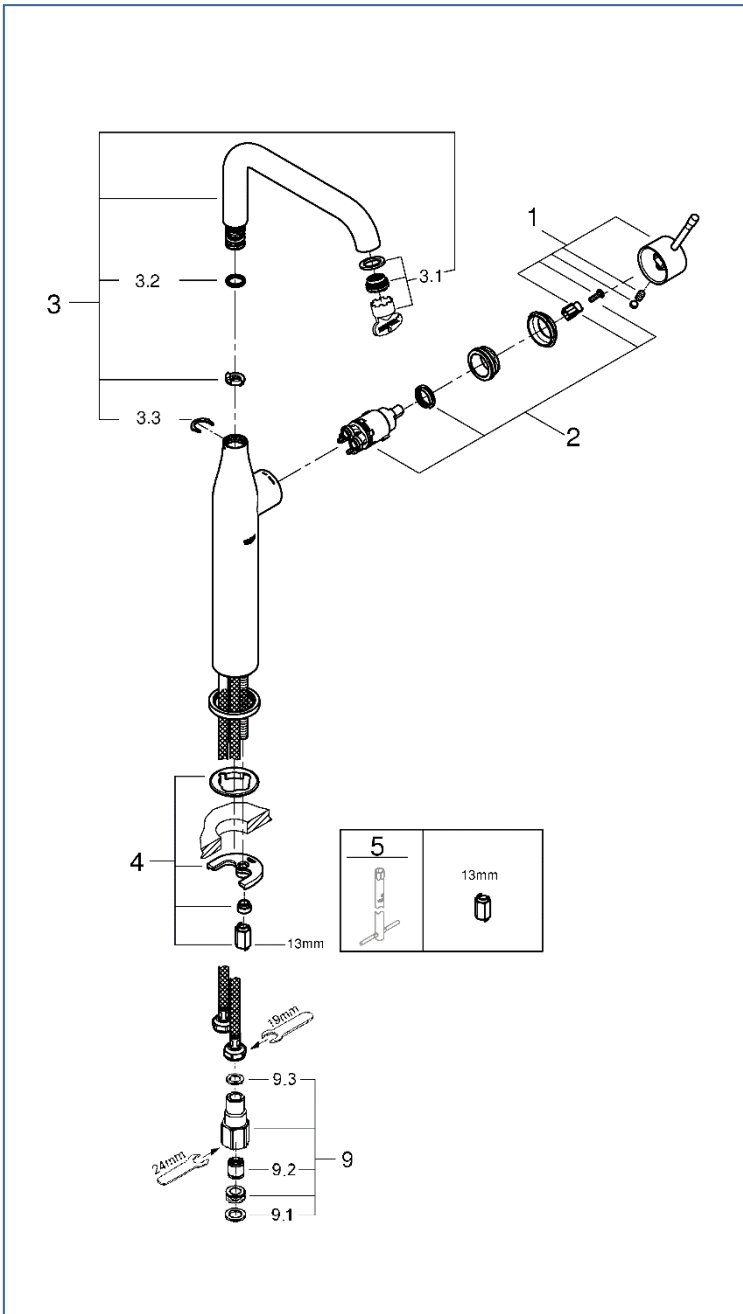

ESSENCE

32901AL1J

図番	名称	品番
1	エッセンスレバーAL	※ 46919AL0
2	32251用セラミックカートリッジ	46580000
3	ESSENCE吐水口AL	設定なし
3.1	19408用エアレーター	48270000
3.2	吐水口用Oリング	01285000
3.3	吐水口用クリップ(1個入)	JP010300
4	33252002用締付セット	46645000
5	ソケットレンチ(SW13)	19017000
9	接続アダプター-1/2"フレキ管用	12072N00
9.1	1/2"スーパーパッキン	FP-01
9.2	逆止弁15MM	DW15
9.3	3/8"用スーパーパッキン	FP-10

図番 5 は別売品です。

注1) ※印は受注発注品となります。

2) ご発注時に品切れの部品は、ドイツ本国の在庫状況により受注後1~2ヶ月後の納入になる場合もあります。