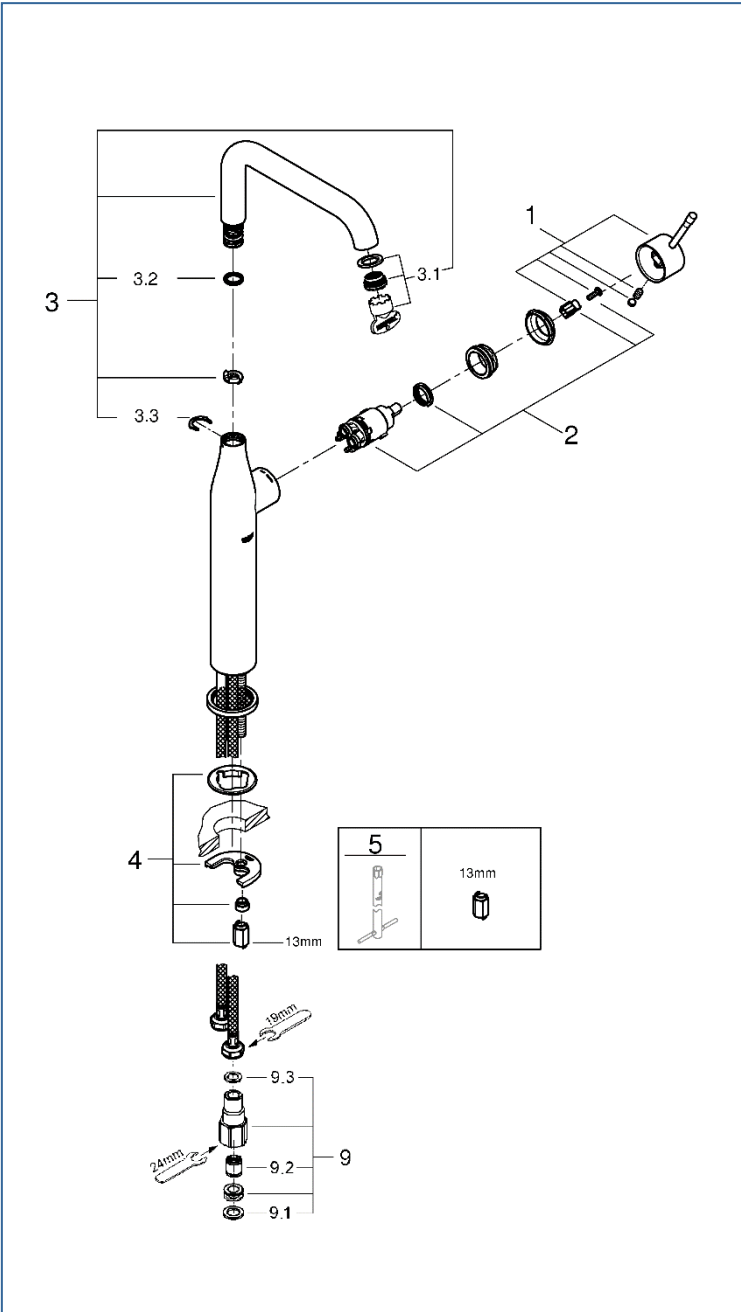

## 32901DC1J

図番	名称	品番
1	エッセンスレバーDC	※ 46919DC0
2	32251用セラミックカートリッジ	46580000
3	ESSENCE吐水口DC	※ 13375DC0
3.1	19408用エアレーター	48270000
3.2	吐水口用リング	01285000
3.3	吐水口用クリップ(1個入)	JP010300
4	33252002用締付セット	46645000
5	ソケットレンチ(SW13)	19017000
9	接続アダプター-1/2"フレキ管用	12072N00
9.1	1/2"スーパーパッキン	FP-01
9.2	逆止弁15MM	DW15
9.3	3/8"用スーパーパッキン	FP-10

図番 5 は別売品です。

注1) ※印は受注発注品となります。

2) ご発注時に品切れの部品は、ドイツ本国の在庫状況により受注後1~2ヶ月後の納入になる場合もあります。