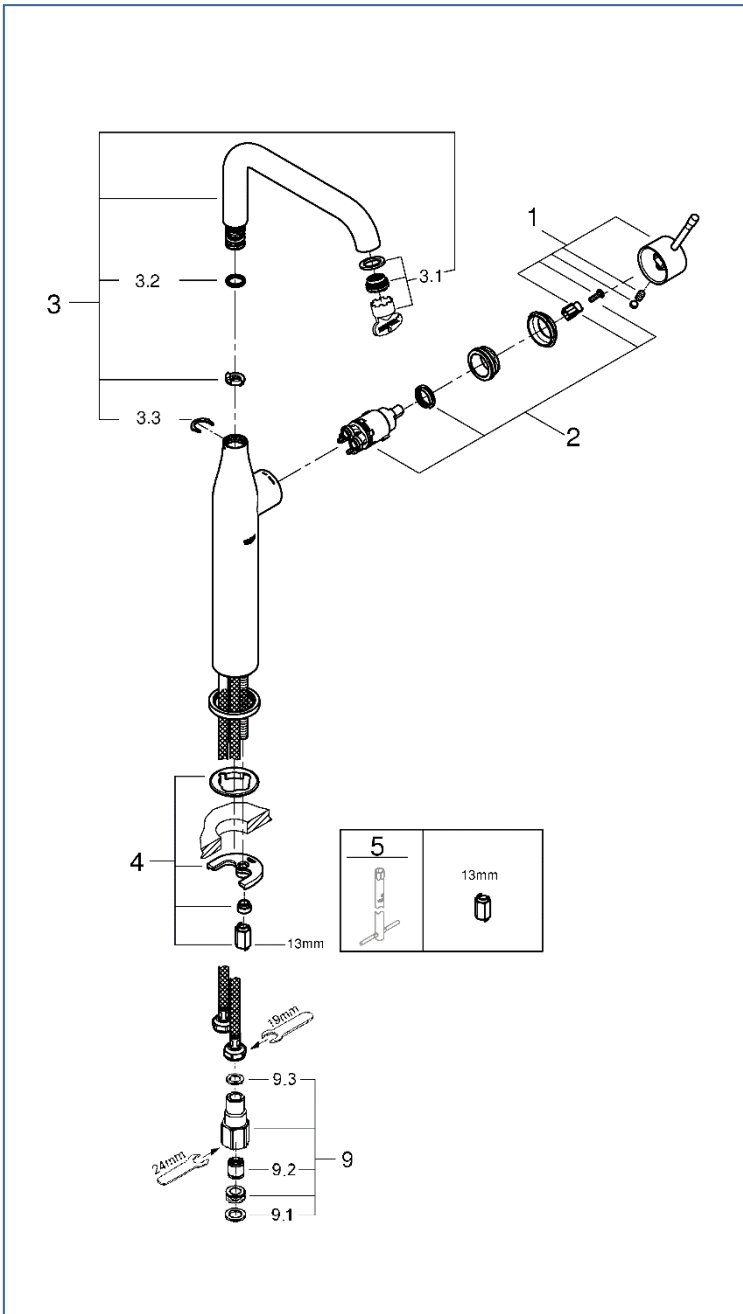

ESSENCE

32901DL1J

図番	名称	品番
1	エッセンスレバーDL	※ 46919DL0
2	32251用セラミックカートリッジ	46580000
3	ESSENCE吐水口DL	設定なし
3.1	19408用エアレーター	48270000
3.2	吐水口用Oリング	01285000
3.3	吐水口用クリップ(1個入)	JP010300
4	33252002用締付セット	46645000
5	ソケットレンチ(SW13)	19017000
9	接続アダプター-1/2"フレキ管用	12072N00
9.1	1/2"スーパーパッキン	FP-01
9.2	逆止弁15MM	DW15
9.3	3/8"用スーパーパッキン	FP-10

図番 5 は別売品です。

注1) ※印は受注発注品となります。

2) ご発注時に品切れの部品は、ドイツ本国の在庫状況により受注後1~2ヶ月後の納入になる場合もあります。