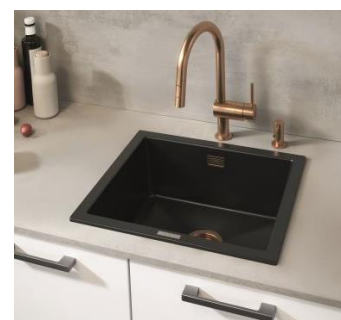

■ MINTA (ミンタ)】

ミンタは、どのようなインテリアにもなじむ、シンプルかつ端正なフォルムが特徴。

その美しいフォルムが評価され、2003年の発売以来、住宅や集合住宅など数多くの物件で多数採用されている人気のキッチン水栓です。カウンターの素材や色、照明など、空間のすべての要素に溶け込む、ハイグレードな輝きと深みを感じられる色合いが、キッチン水栓としての新たな可能性を生み出します。さまざまなテイストのインテリアに調和する新しいカラーの"ミンタ"は、日常に高級感を添え、使うたびにその美しさが際立ちます。