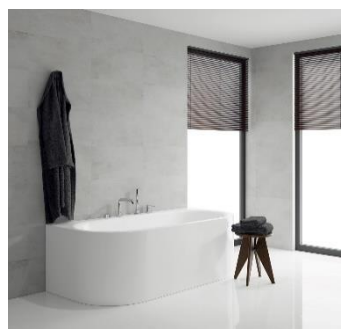

【GROHE COLOR COLLECTION】

近年、キッチンやバスルームもリビングと一体化し暮らしの中心におく、オープンプランの傾向が高まり、キッチン水栓や浴室水栓選びも重要視されています。インテリアの壁や床、ワークトップやシンク、キャビネットなど、素材やカラーなどの取り入れ方に多様性が生まれ、木や石、モルタル、アイアンなど異素材の組み合わせや、ダークカラー、スモーキーカラーなどを基調とした水回り空間も多くみられるようになってきました。そのようなトレンドの中、水栓具においても、様々なインテリア空間でも馴染みながら美しく映えるカラー商品の需要が高まっています。新色では輝きと発色が美しい鏡面仕上げの他に、シックで洗練されたマット仕上げの「スーパースチール」、夜明けの光のような「ブラッシュドクールサンライズ」、夕暮れを感じさせる「ブラッシュドウォームサンセット」、墨色のような「ブラッシュドハードグラファイト」が加わり、上質な仕上がりになっています。

■ ESSENCE (エッセンス)】

花器やワインボトルを彷彿とさせるボディ、自然な曲線が美しいスパウトなど、エッセンスは有機的なフォルムが特長です。レバー部分も先端部分にちょっとした膨らみを持たせ、優しい指当たりに仕上げられています。

立水栓やレバーハンドルなど様々な新商品も加わり、シリーズでバスルーム空間をコーディネート出来ます。