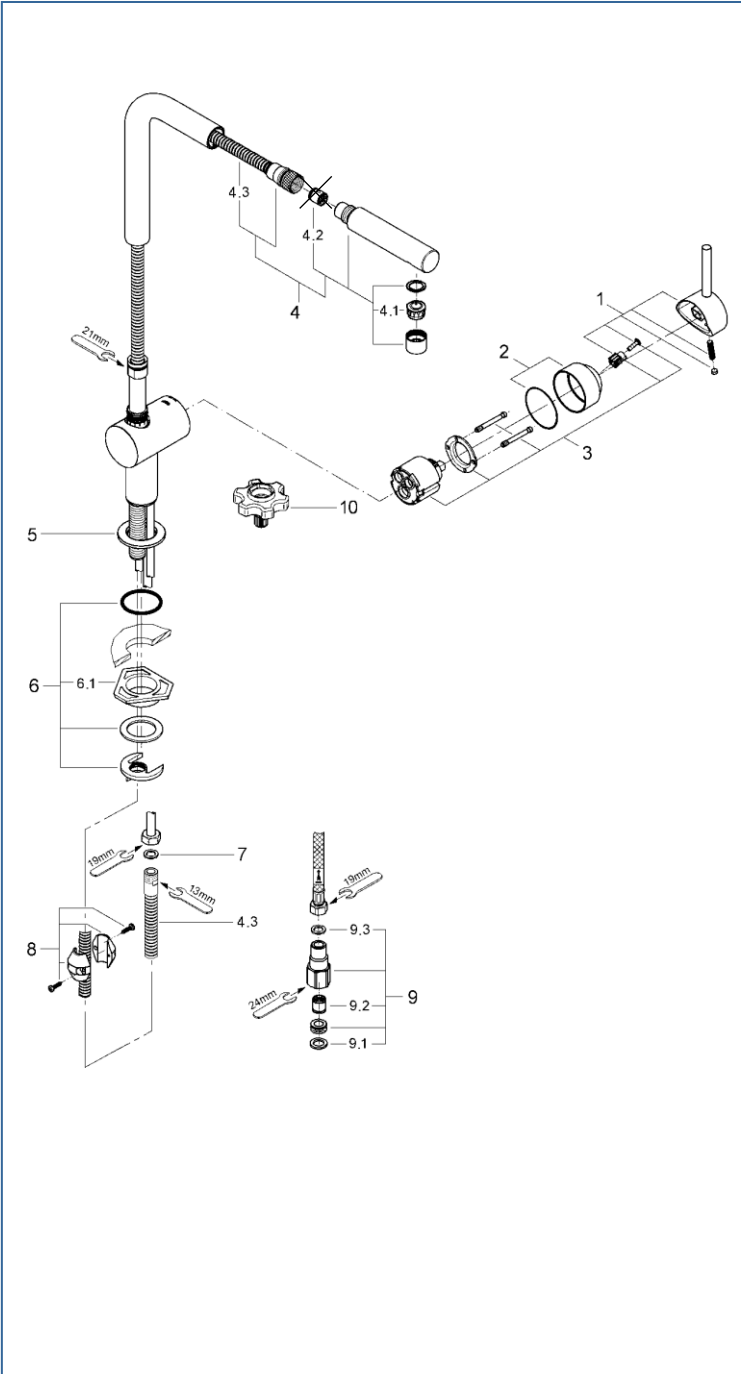

MINTA

3216800J、31094000

図番	名称	品番
1	ミンタレバー	46015000
2	ミンタ化粧カバー	46025000
2.1	化粧カバー用リング	JP016600
3	セラミックカートリヂ	46048000
4	32168用ノズルセット	46590000
4.1	D型マウザー中身のみ	02.2031.0
4.3	3O-Ringキッチンホースパッキン付	JP604700
5	32447用化粧プレート	廃番
6	Zedra用締付セット	46345000
6.1	LL用三角補強板(旧0533400W)	41186900W
7	M15ホースパッキン	FP-02
8	ホース用おもり	08576240
9	接続アダプター1/2"フレキ管用(12072N002個セット)	JP010800
9.1	1/2"スーパーパッキン	FP-01
9.2	逆止弁15MM	DW15
9.3	3/8"用スーパーパッキン	FP-10
10	33720(LLプラス)・MINTA3232100J用工具	0874100U
11	34404(53番)旧型用リング	01281000

注) 三角補強板はご購入時期により形状が異なりますのでご注意ください。

注1) ※印は受注発注品となります。

2) ご発注時に品切れの部品は、ドイツ本国の在庫状況により受注後1~2ヶ月後の納入になる場合もあります。