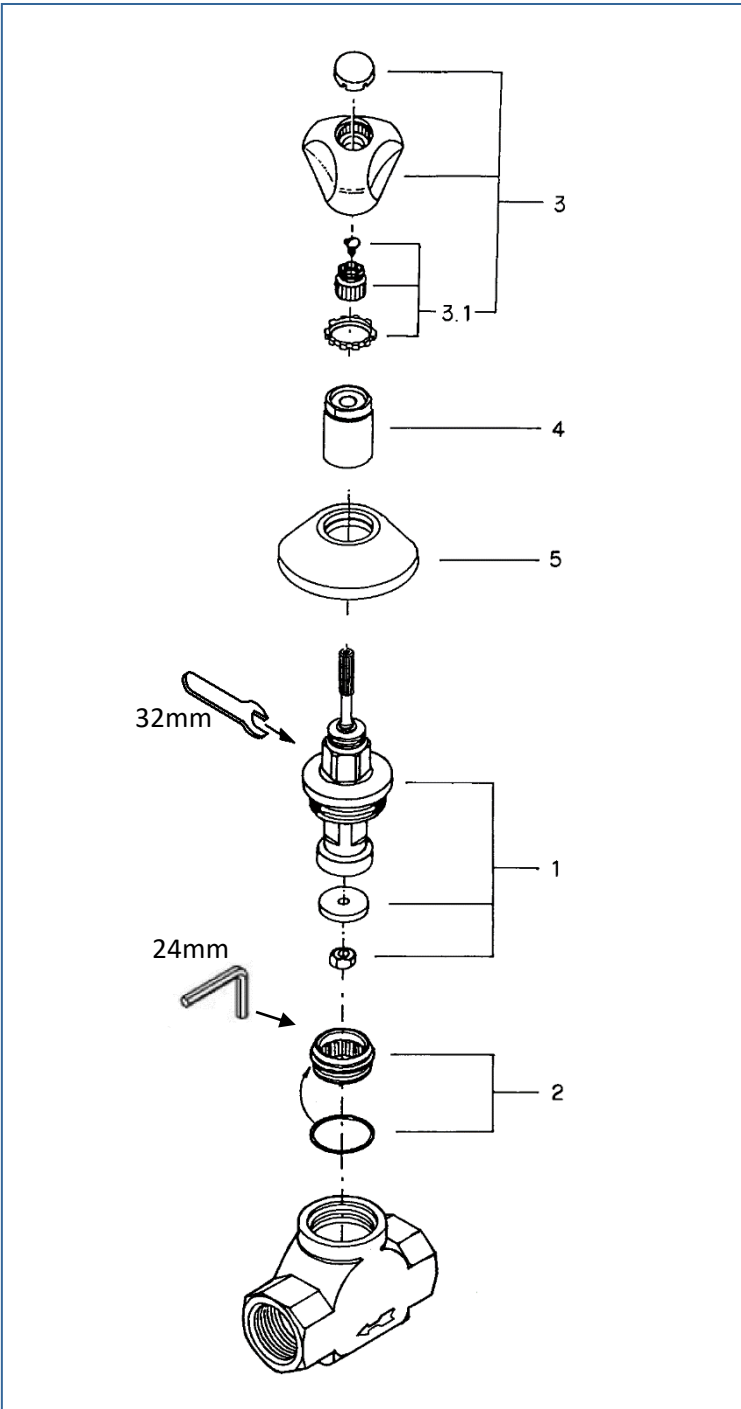

### 埋込ストップバルブ1 1/4"

### V8 1 1/4"、29253、29253000、2925300J

図番	名称	品番
1	ヘッドパーツロングスピンドルタイプ(サイズ1 1/4"・旧タイプ・左回転開栓)	06179000
2	29253(1 1/4"埋込バルブ)用弁座セット	JP615101
3	TX赤青マーク付き	45126000
3.1	3/4"~1 1/4"用インサート	45055000
4	(V8)3/4"-1 1/4"用化粧スリーブ	06689000
5	(V8)3/4"用化粧プレート	06388000