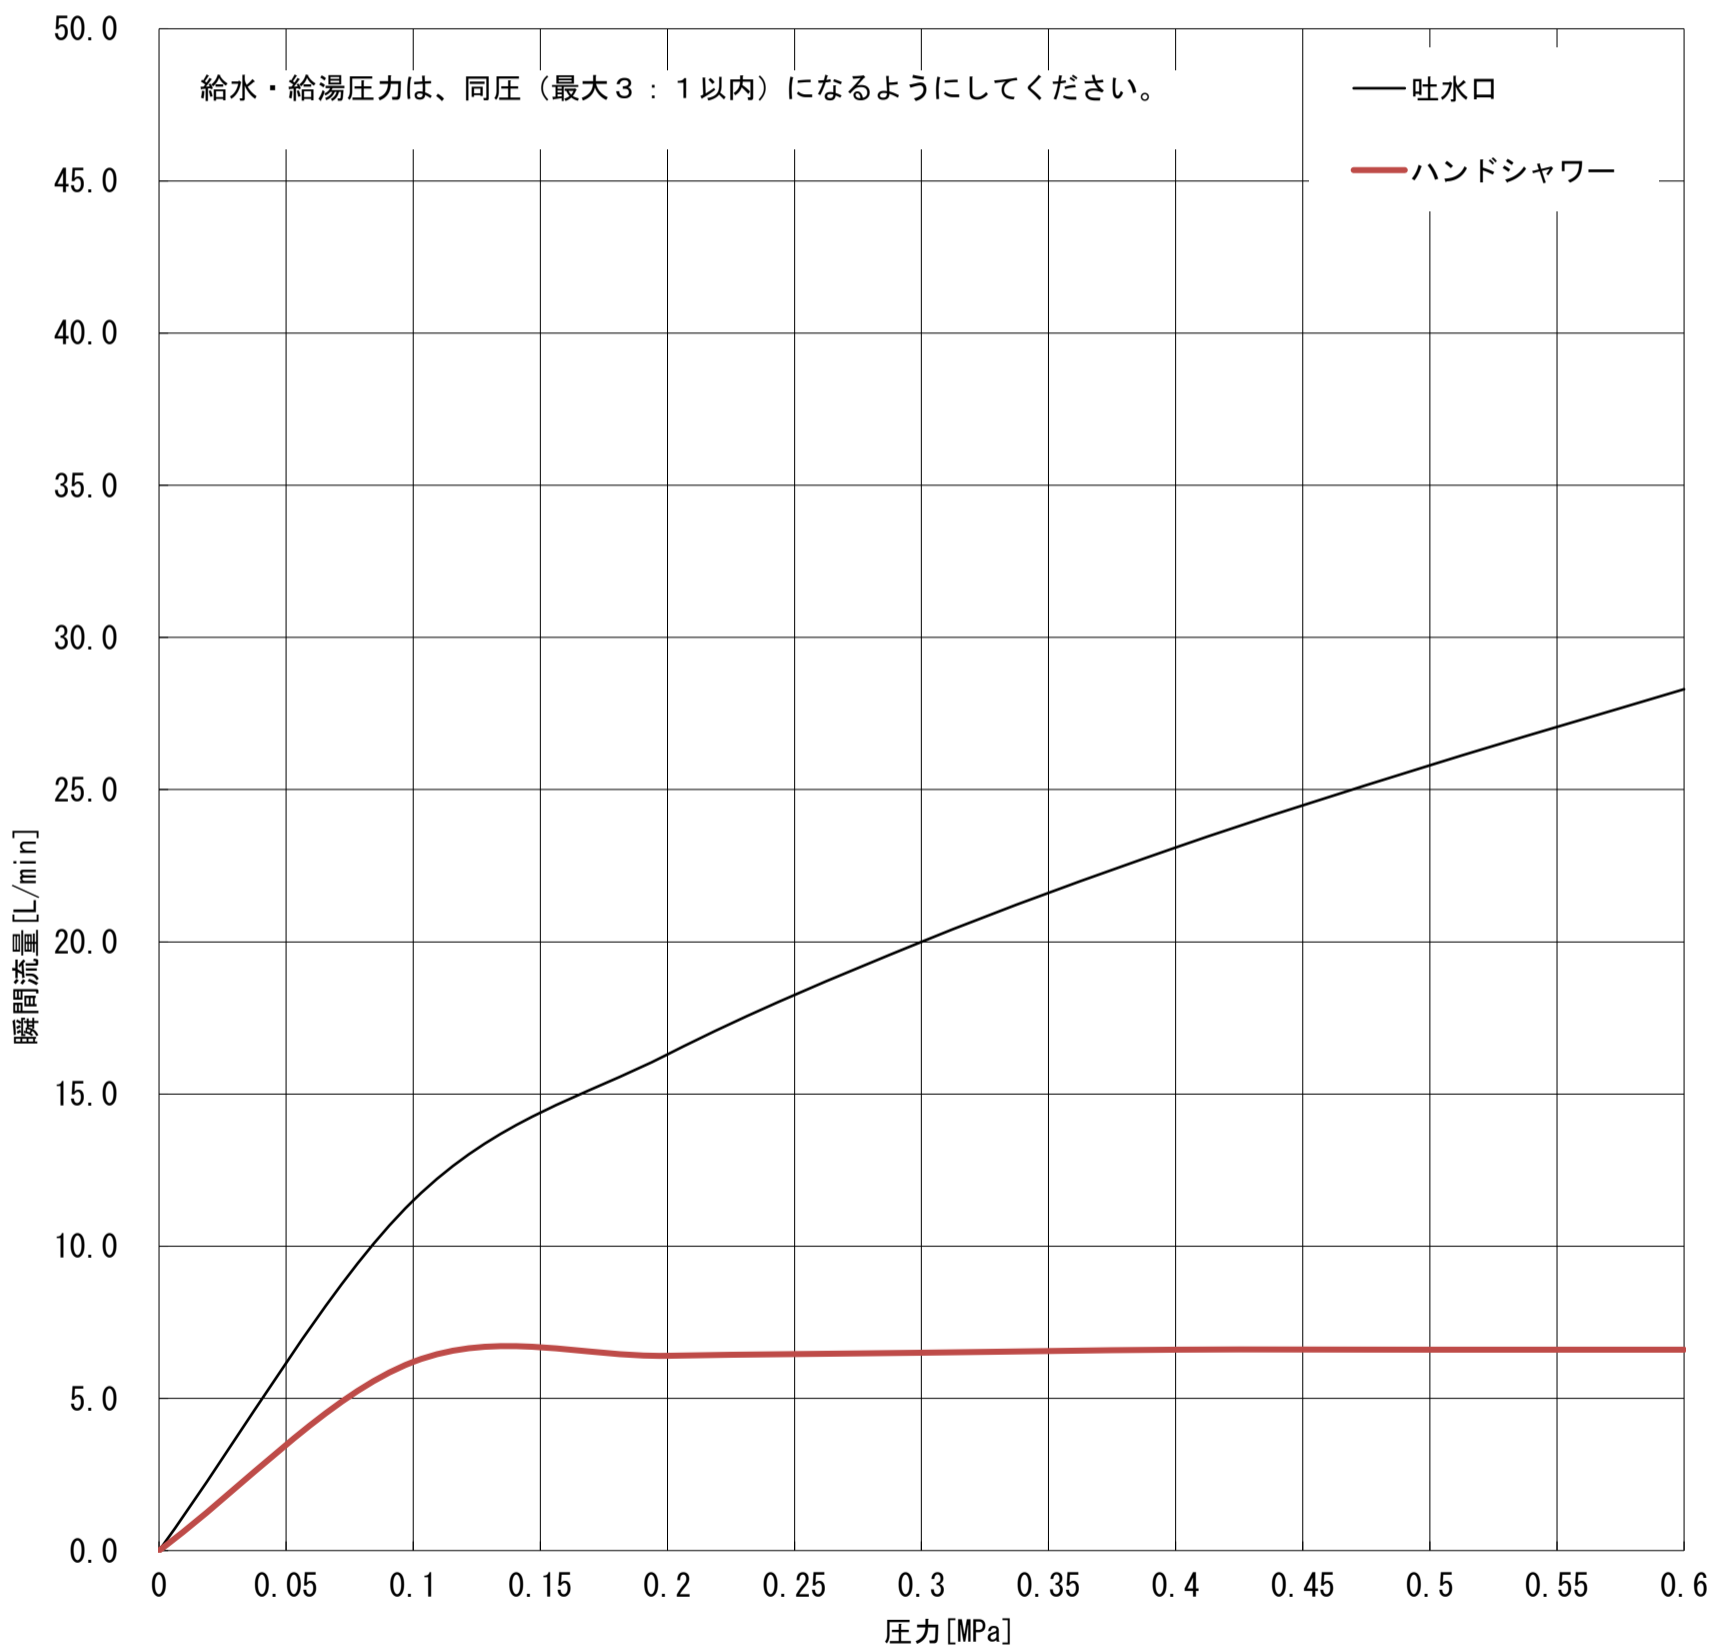

グローエジャパン株式会社

2023年9月

仕様を変更する場合がありますので流量が変わることをご了承ください。
構造、機能が類似している商品は測定しておりません。±5%程度の誤差がある可能性があります。
圧力は器具直前の動水圧力で測定しております。元圧は配管抵抗を考慮して高めに設定してください。