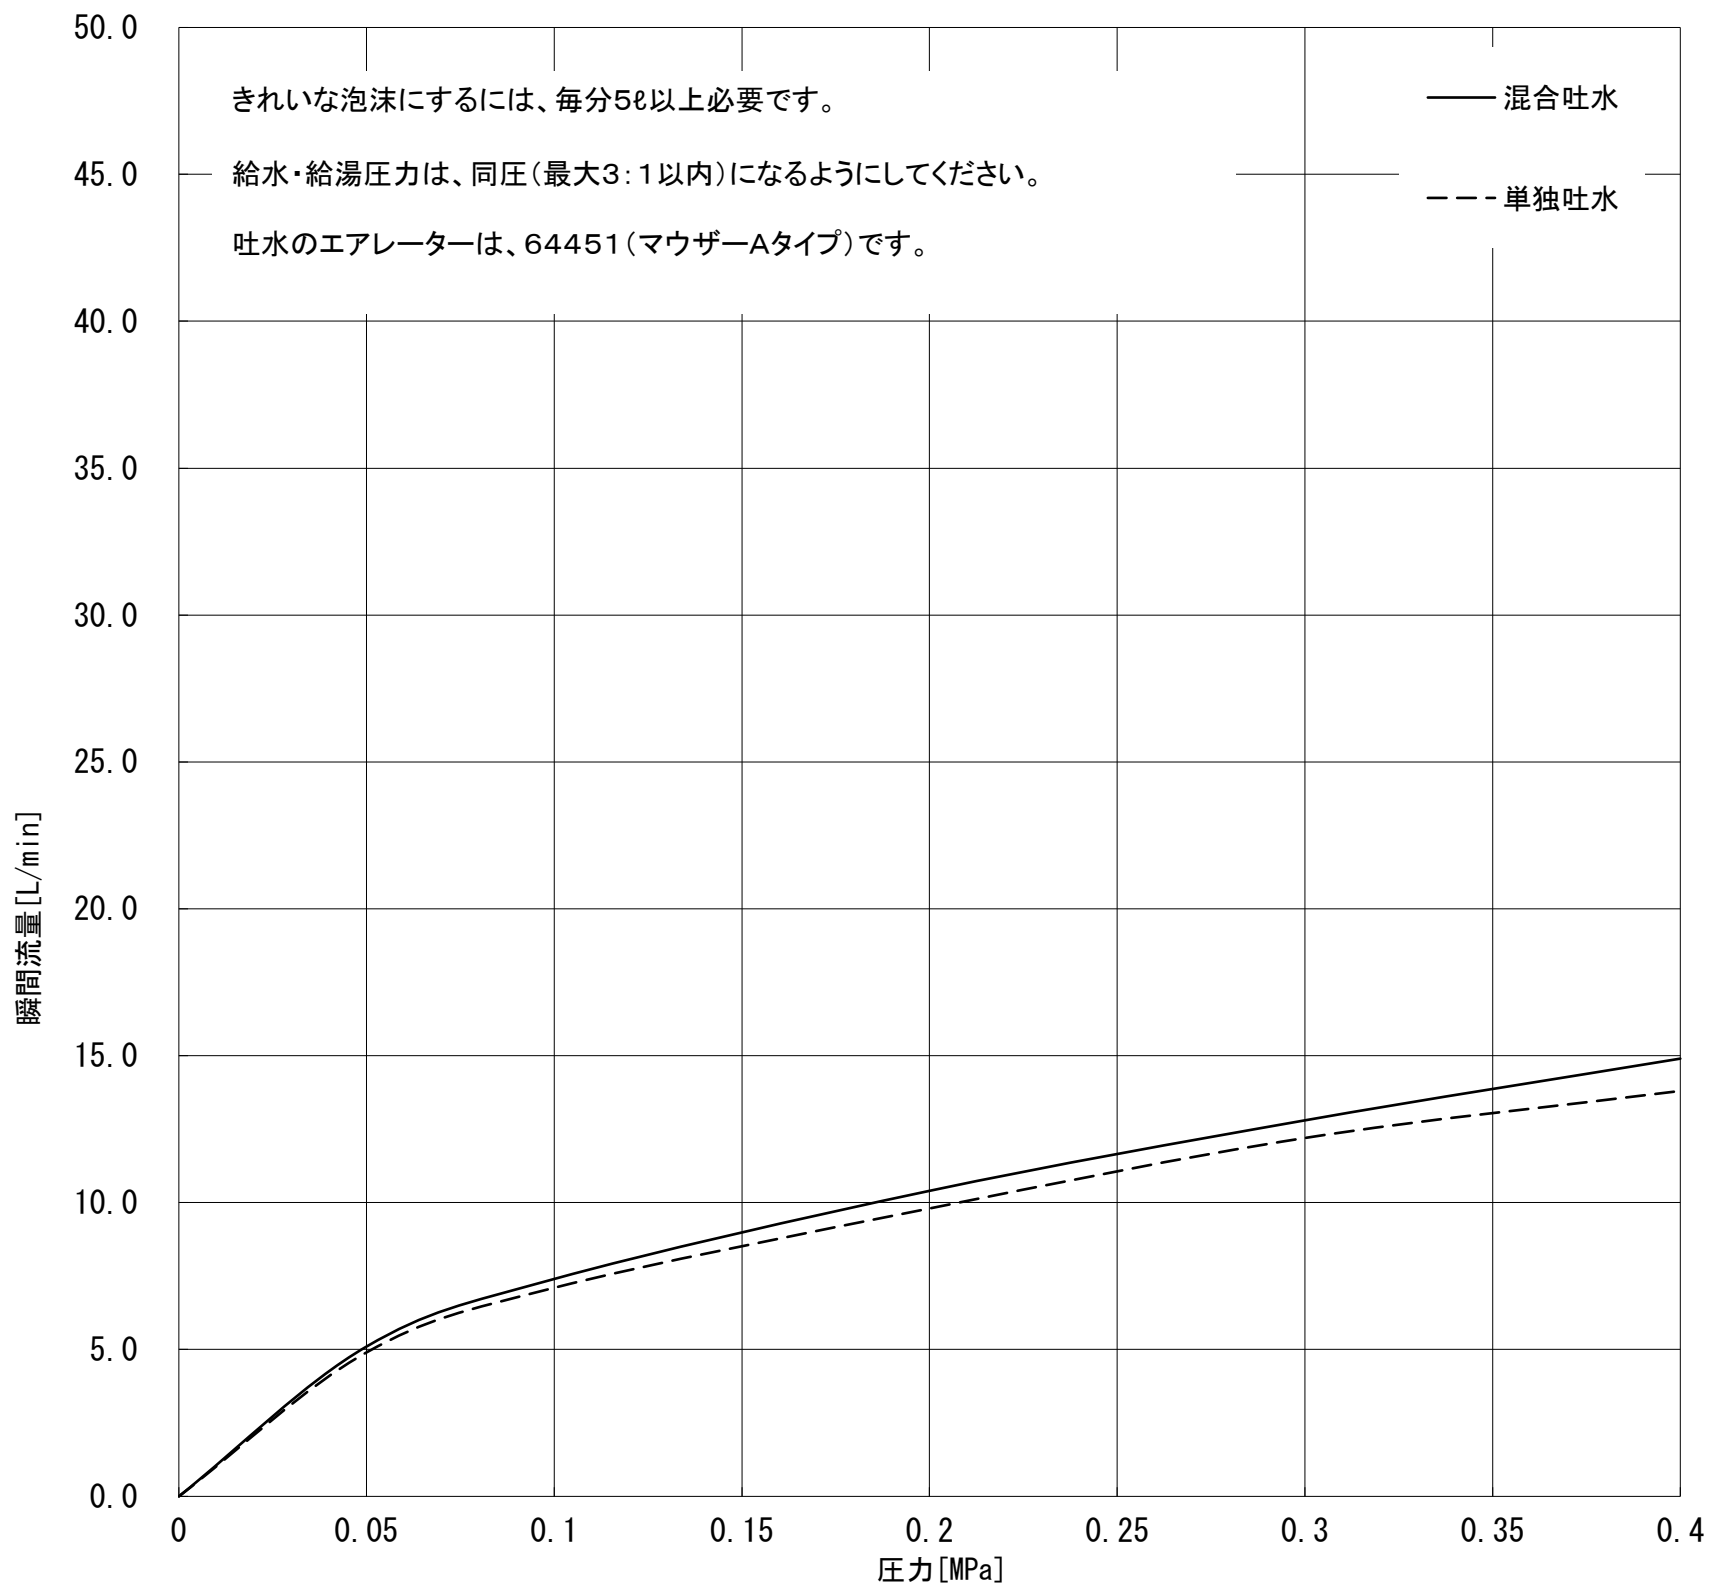

## 3263500J-2 + 1938100J EUROSMART COSMO

	MPa					
	0	0.05	0.1	0.2	0.3	0.4
混合吐水	0.0	5.1	7.4	10.4	12.8	14.9
単独吐水	0.0	4.9	7.1	9.8	12.2	13.8

ℓ/min

グローエジャパン株式会社

2024年2月

仕様を変更する場合がありますので流量が変わることをご了承ください。  
構造、機能が類似している商品は測定しておりません。±5%程度の誤差がある可能性があります。  
圧力は器具直前の動水圧力で測定しております。元圧は配管抵抗を考慮して高めに設定してください。