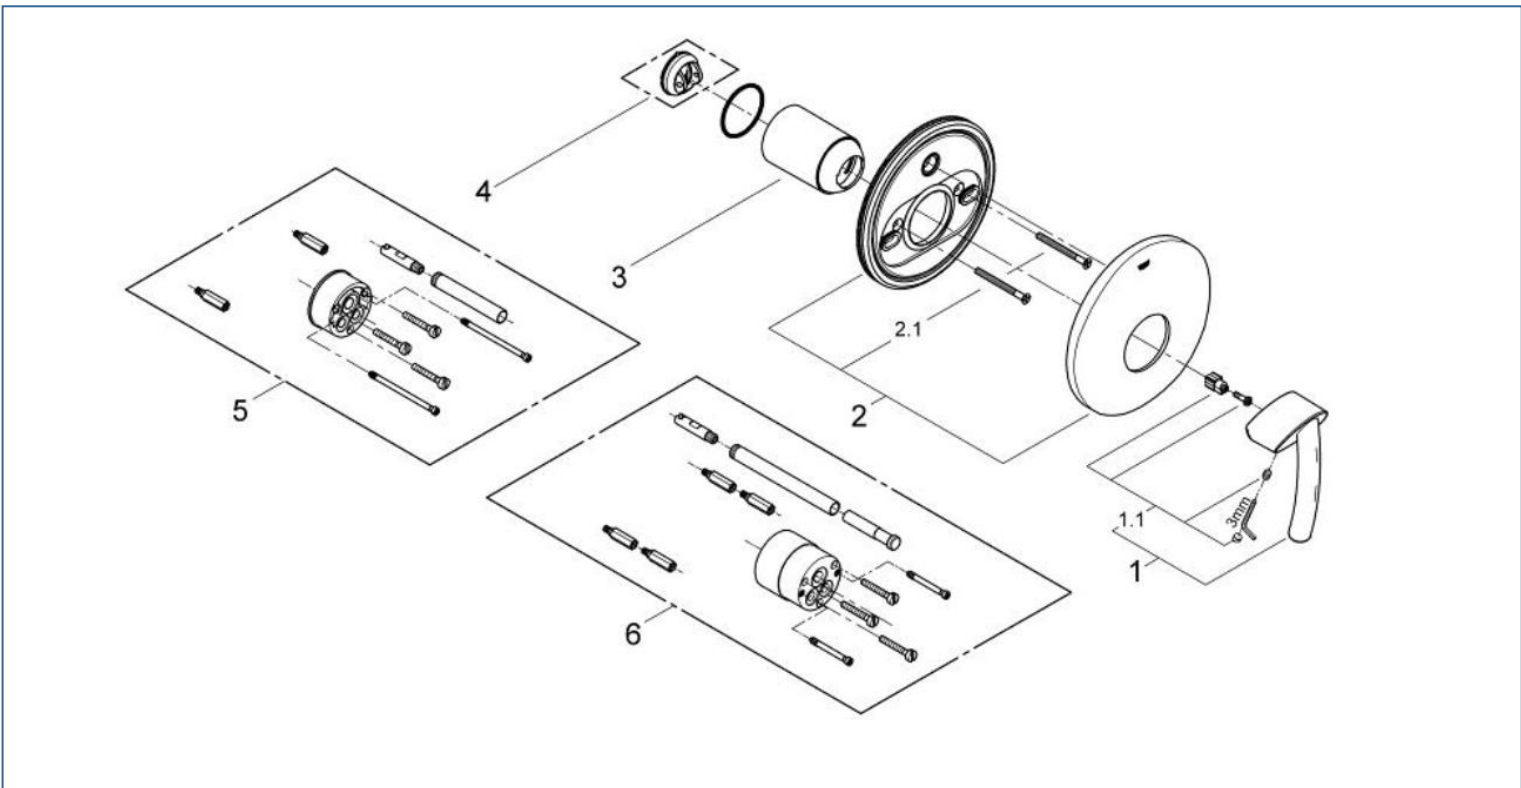

Tenso

19051 19051000 1905100J

図番	名称	品番
1	テンゾーレバーセット	※ 46502000
1.1	固定セット	※ 46372V00
1.1	シングルレバー用スクリューセット	※ 46335000
2	19051用フランジセット	廃番
2.1	取り付けビスセット	※ 46088000
3	19316用化粧スリーブ	※ 09038000
4	温度リミッター	46375000
5	シングルレバー埋込用エクステンション	※ 46191000
6	エクステンション	廃番

※組合せ埋込部品番: 33962000

注1) ※印は受注発注品となります。

注2) ご発注時に品切れの部品は、ドイツ本国の在庫状況により受注後1~2ヶ月後の納入になる場合もあります。