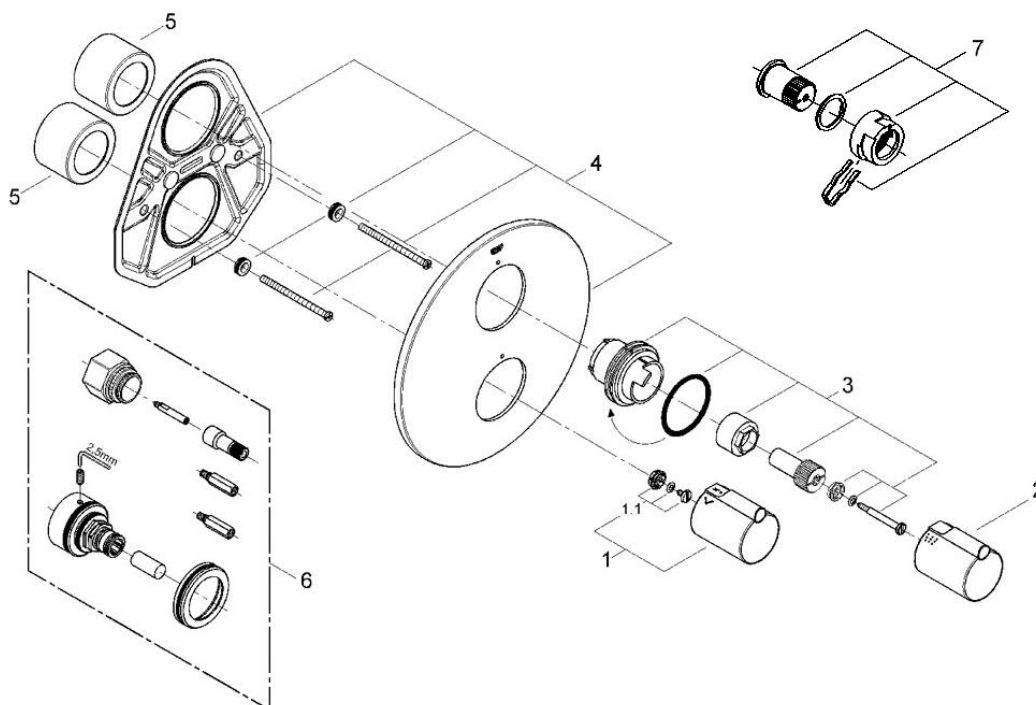

Tenso

19060 19060000

図番	名称	品番
1	TENSO34117用温度ダイヤル	47239000
1.1	19066用ビスセット	※ 47248000
2	TENSO34117用開閉ハンドル	47309000
3	TENSO19060用スリーブセット	廃番
4	TENSO19060用フランジセット	廃番
5	TENSO19060用化粧リング	08239000
6	TENSO19060用エクステンション	廃番
7	ATRIO19144用ストップリング	47300000

※組合せ埋込部品番: 34103000

注1) ※印は受注発注品となります。

注2) ご発注時に品切れの部品は、ドイツ本国の在庫状況により受注後1~2ヶ月後の納入になる場合もあります。