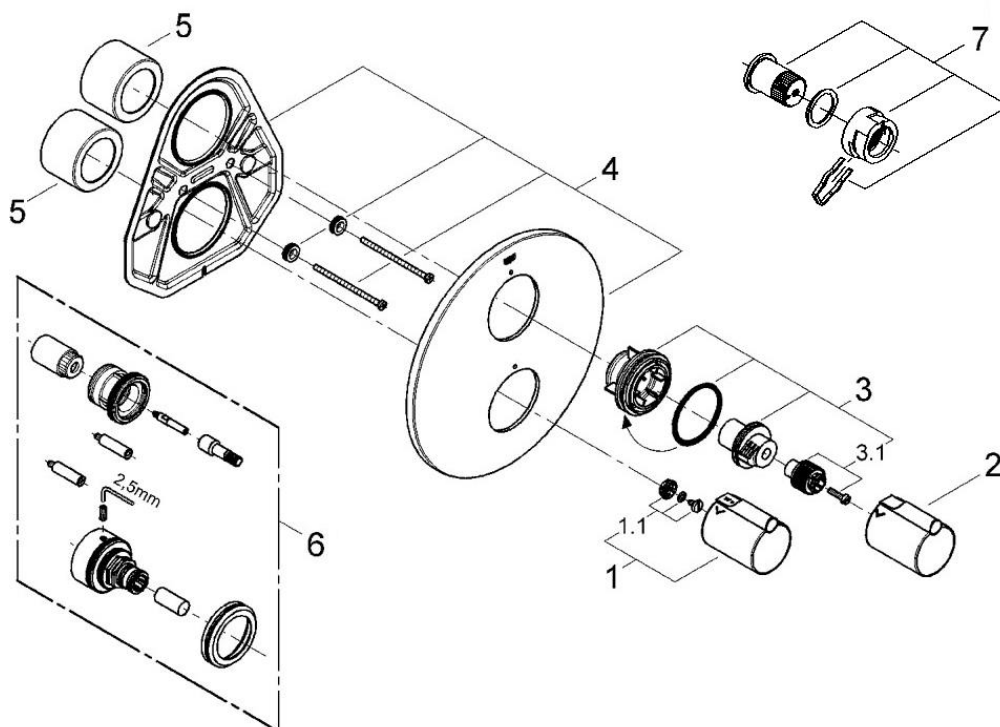

Tenso

19066 19066000

図番	名称	品番
1	TENSO34117用温度ダイヤル	47239000
1.1	19066用ビスセット	※ 47248000
2	19066用開閉ハンドル	47629000
3	TENSO19066用スリーブセット	廃番
3.1	ビスセット	廃番
4	TENSO19060用フランジセット	廃番
5	TENSO19060用化粧リング	08239000
6	TENSO19066用エクステンション	47653000
7	ATRIO19144用ストップリング	47300000

※組合せ埋込部品番: 34100000

注1) ※印は受注発注品となります。

注2) ご発注時に品切れの部品は、ドイツ本国の在庫状況により受注後1~2ヶ月後の納入になる場合もあります。