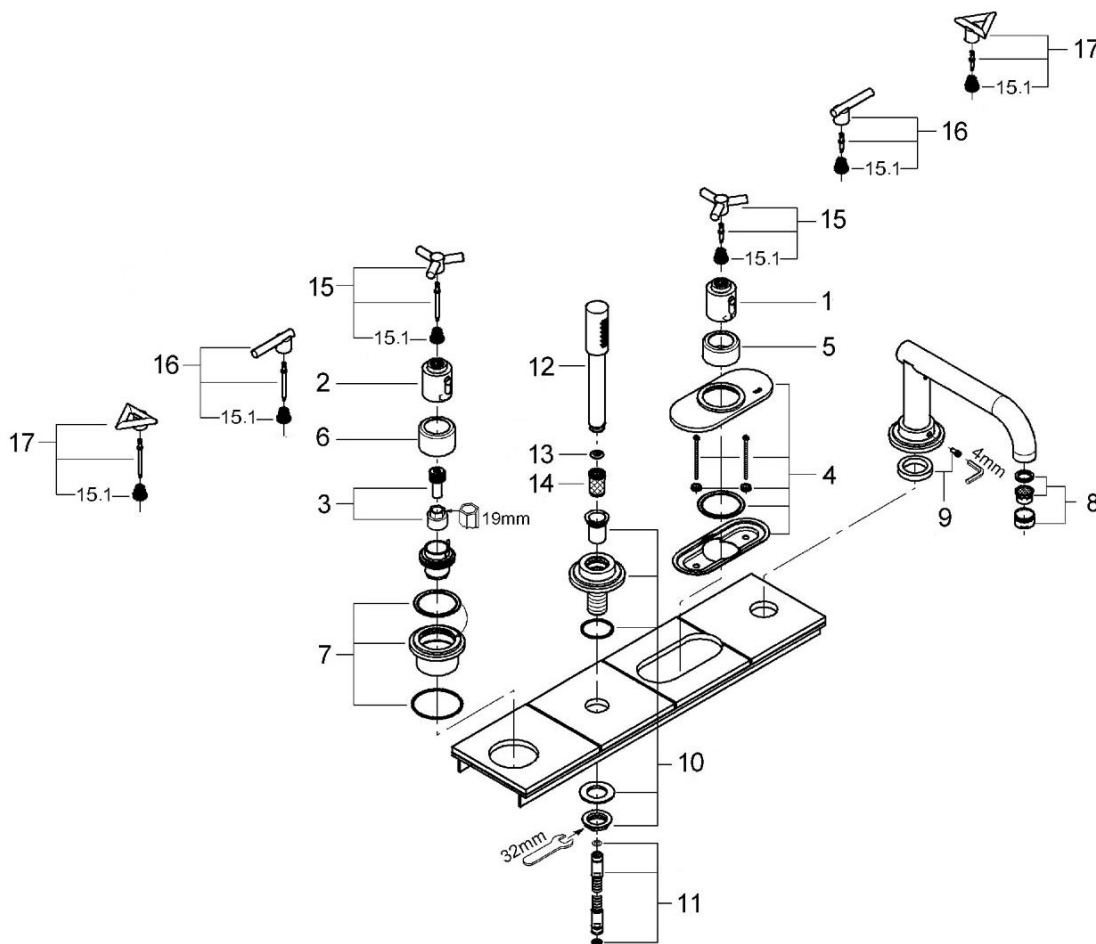

Atrio

19141

図番	名称	品番
1	ATRIO34116用温度ダイヤル	06676000
2	ATRIO34116用開閉ハンドル	06654000
3	ATRIO19141用アダプターセット	47666000
4	ATRIO19141用フランジセット	廃番
5	化粧リング	廃番
6	19663用スリーブ	※ 04952000
7	フランジセット	廃番
8	エアレーター-M28x1シストラタイプ(外ネジ)	13907000
9	ATRIO19141用固定ビスセット	※ 47670000

図番	名称	品番
10	19141用シャワーホルダーセット	※ 47668000
11	M15xM15x2Mシャワーホース	28146000
12	2803400Jセナシャワーヘッド	2803400J
13	ストレーナー付きパッキン	※ 07002000
14	ATRIO19144用ニップル	08864000
15	アトリオハンドル	47680000
15.1	ATRIO用ハンドルインサート	08943000
16	ATRIOJOTAハンドル	47324000
17	ATRIO34116用DELTAハンドル	47325000

※組合せ埋込部品番: 34086

注1) ※印は受注発注品となります。

2) ご発注時に品切れの部品は、ドイツ本国の在庫状況により受注後1~2ヶ月後の納入になる場合もあります。