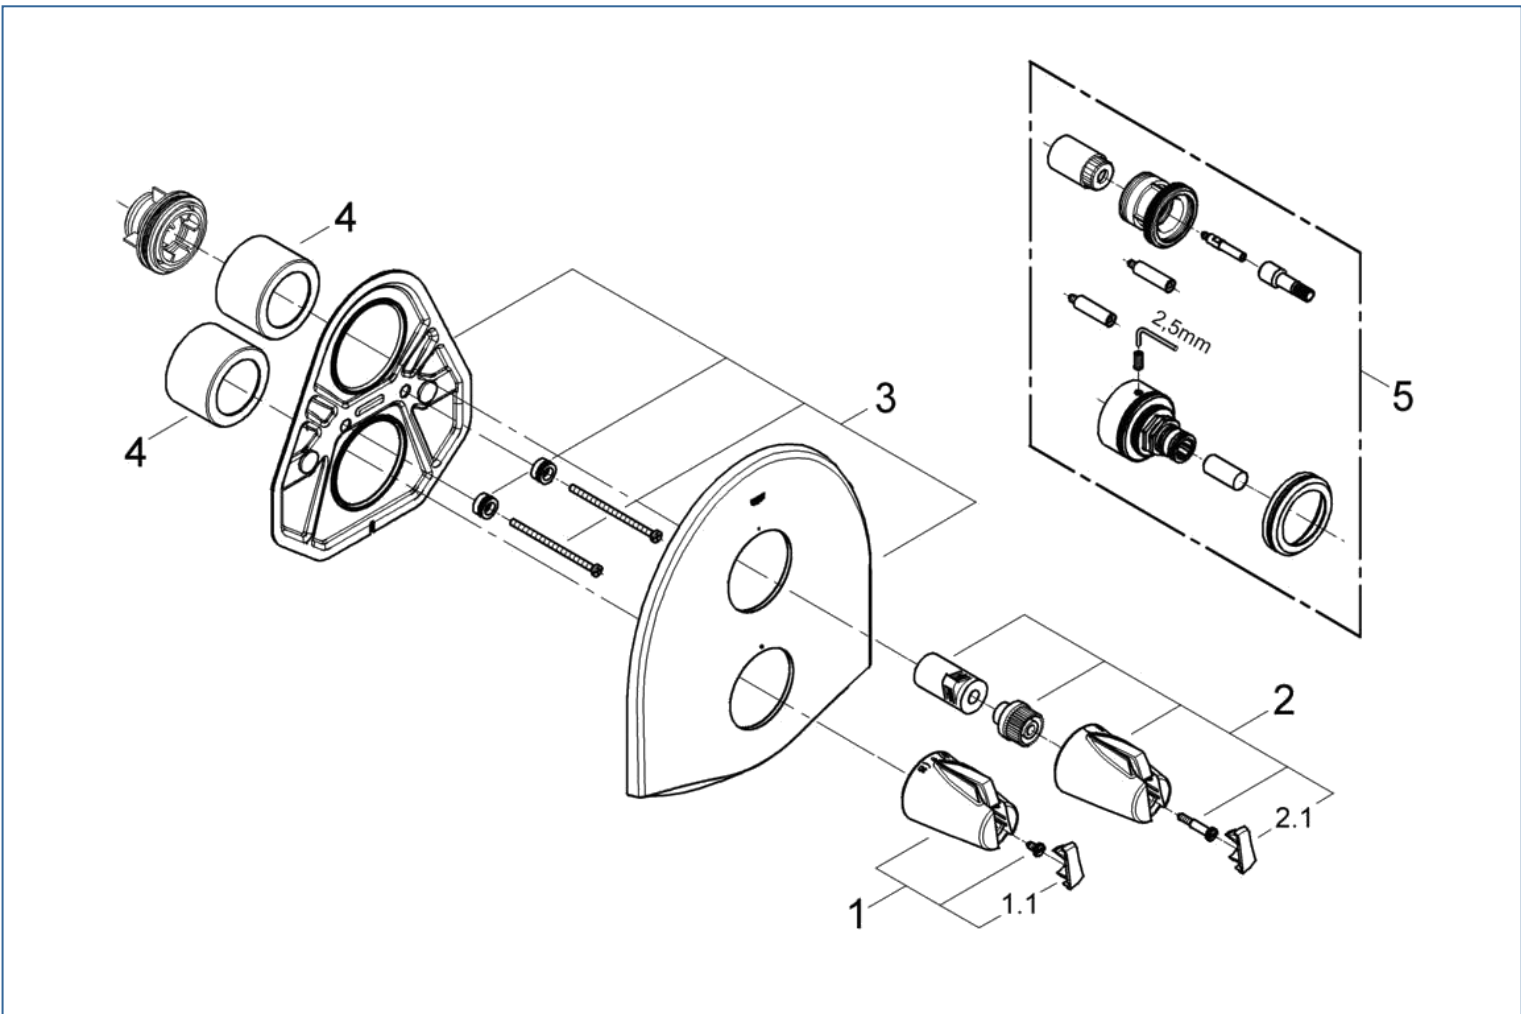

CHIARA

19159

図番	名称	品番
1	キアラ温度ハンドル42	廃番
1.1	キアラハンドル用キャップ	※ 11366P38
2	キアラ 開閉ハンドル	廃番
2.1	キアラハンドル用キャップ	※ 11366P38
3	化粧プレート	廃番
4	TENSO19060用化粧リング	08239000
5	TENSO19066用エクステンション	47653000

※組合せ埋込部品番:34119

注1)※印は受注発注品となります。