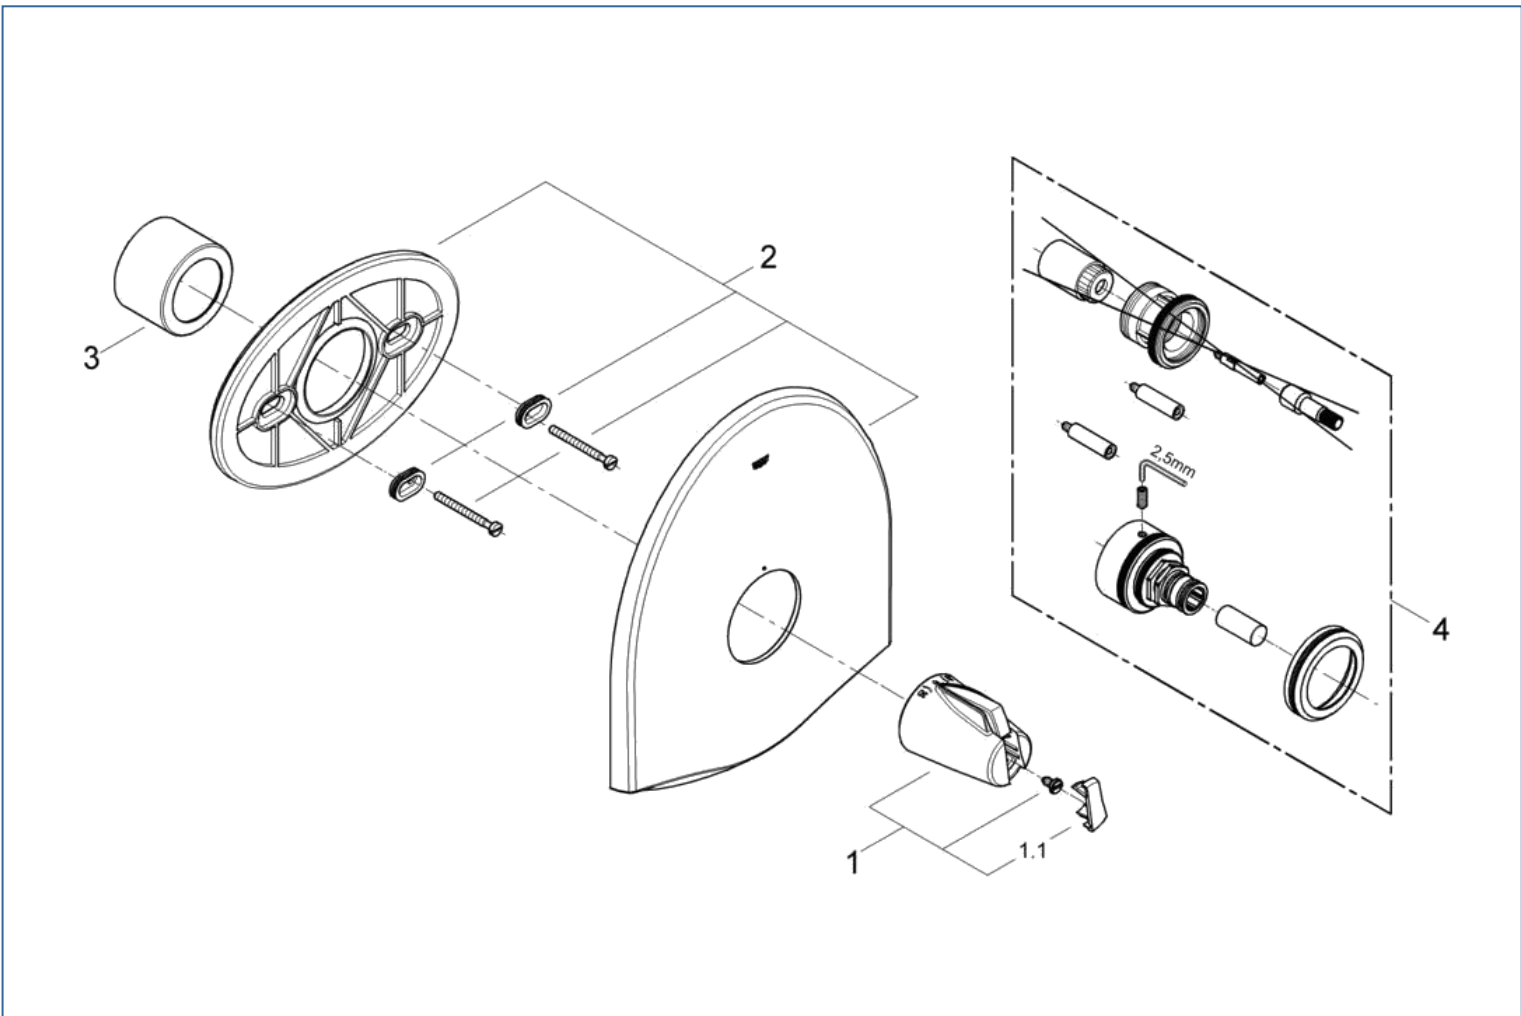

CHIARA

19161

図番	名称	品番
1	キアラ温度ハンドル42	廃番
1.1	キアラハンドル用キャップ	※ 11366P38
2	化粧プレート	廃番
3	TENSO19060用化粧リング	08239000
4	TENSO19066用エクステンション	47653000

※組合せ埋込部品番:34121

注1)※印は受注発注品となります。

2)ご発注時に品切れの部品は、ドイツ本国の在庫状況により受注後1~2ヶ月後の納入になる場合もあります。