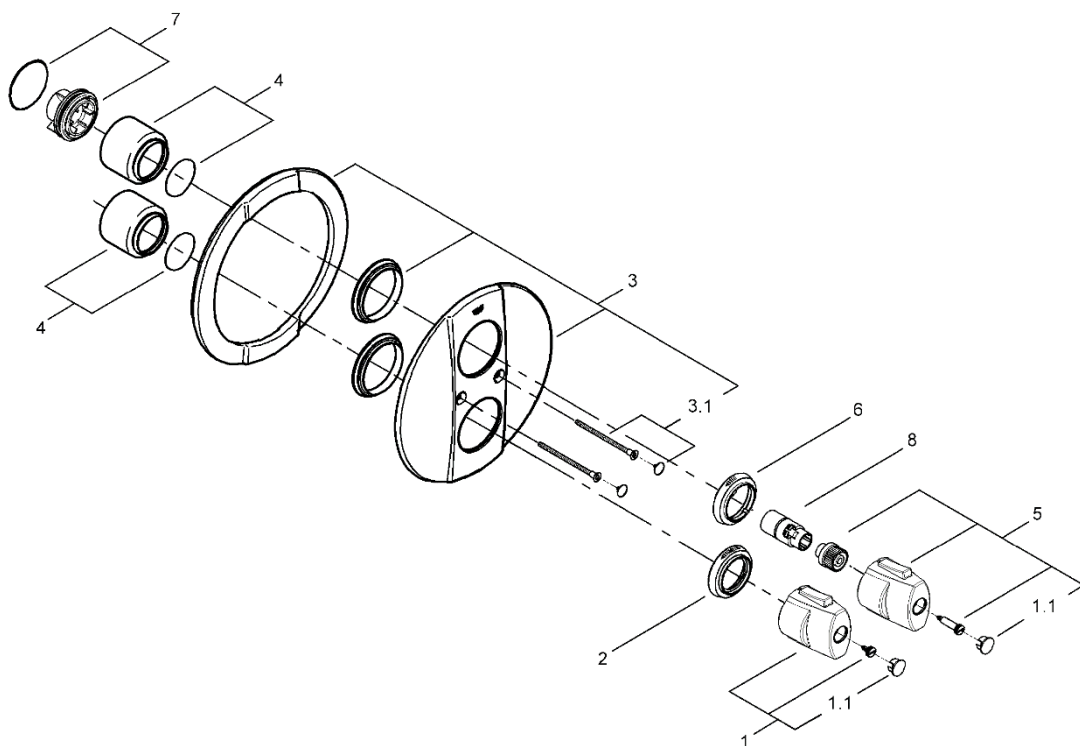

## GROHTHERM 2000

1924100J

図番	名称	品番
1	2000サーモ温調ハンドル	廃番
1.1	キャップ	廃番
2	1924100J用温度表示リング*38C	※ 10812040
3	19242J用化粧プレート	※ 47749000
3.1	取り付けビスセット	※ 46088000
4	19255用化粧リング*	廃番
5	グロ-サーモ2000用埋込開閉ハンドル	47773000
6	開閉表示リング	※ 10407040
7	1924200J用開閉切替カラー	※ 02633031
	35089・35121(19番)用リング*	00444000
8	節水ストッパー	10093000
9	34213用エクステンション	廃番