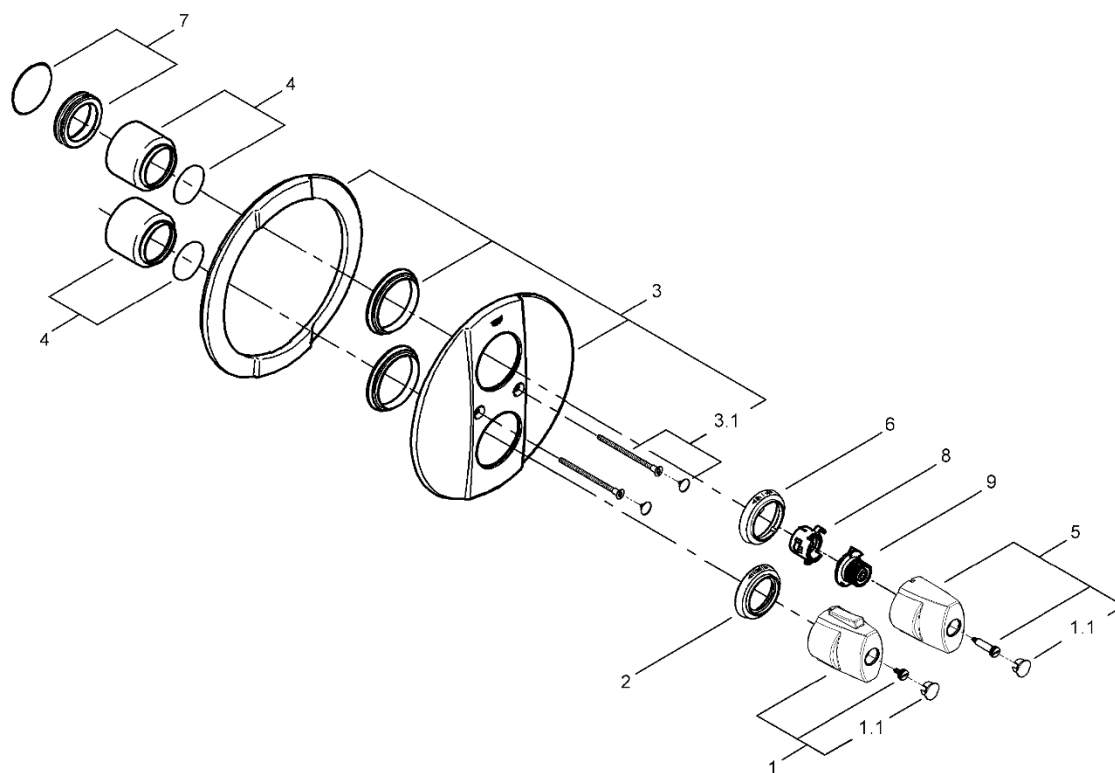

**GROHTHERM 2000**

**1924200J**

図番	名称	品番
1	2000サーモ温調ハンドル	廃番
1.1	キャップ	廃番
2	1924100J用温度表示リング <sup>38C</sup>	※ 10812040
3	19242J用化粧プレート	※ 47749000
3.1	取り付けビスセット	※ 46088000
4	19255用化粧リング	廃番
5	グローサーモ2000ハンドル	47771000
6	アリュール開閉切替リング	※ 10408040
7	1924200J用開閉切替カラー	※ 02633031
	35089・35121(19番)用Oリング	00444000
8	19253用開閉切替ラatchet	10089000
9	インサート	※ 09266131
10	19253用エクステンション	廃番