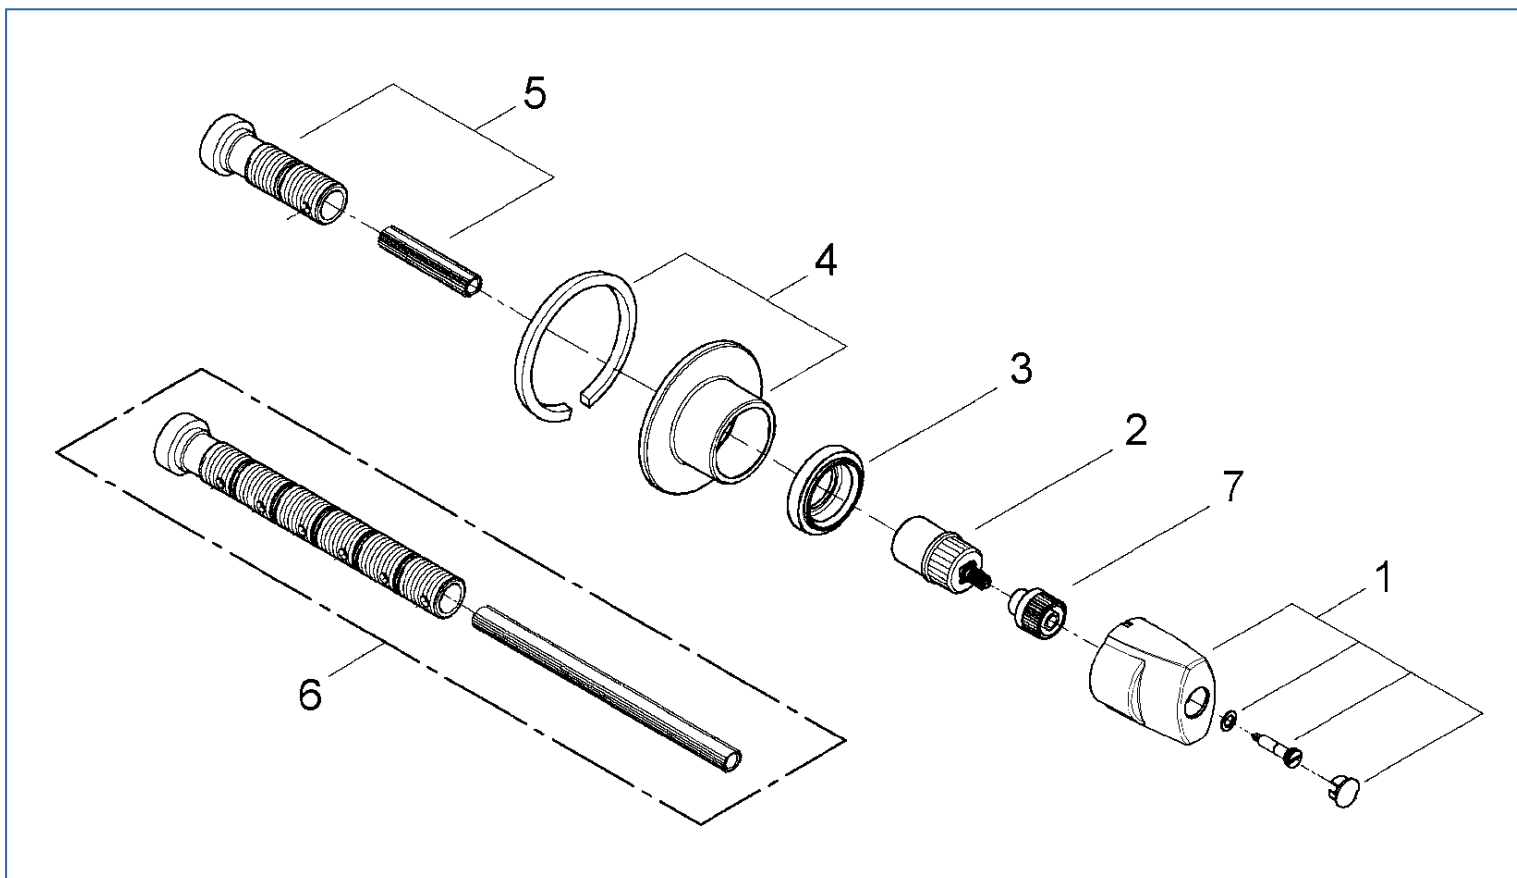

GROHOTHERM 2000

1924300J

図番	名称	品番
1	グローサーモ2000ハンドル	47771000
2	バルブナットセット	45204000
3	化粧リング	廃番
4	フランジセット	廃番
5	埋込バルブ接続スピン	45202000
6	ATRIO19069用エクステンション	45203000
7	19237用ハンドルインサート	※ 05110131

注1) ※印は受注発注品となります。