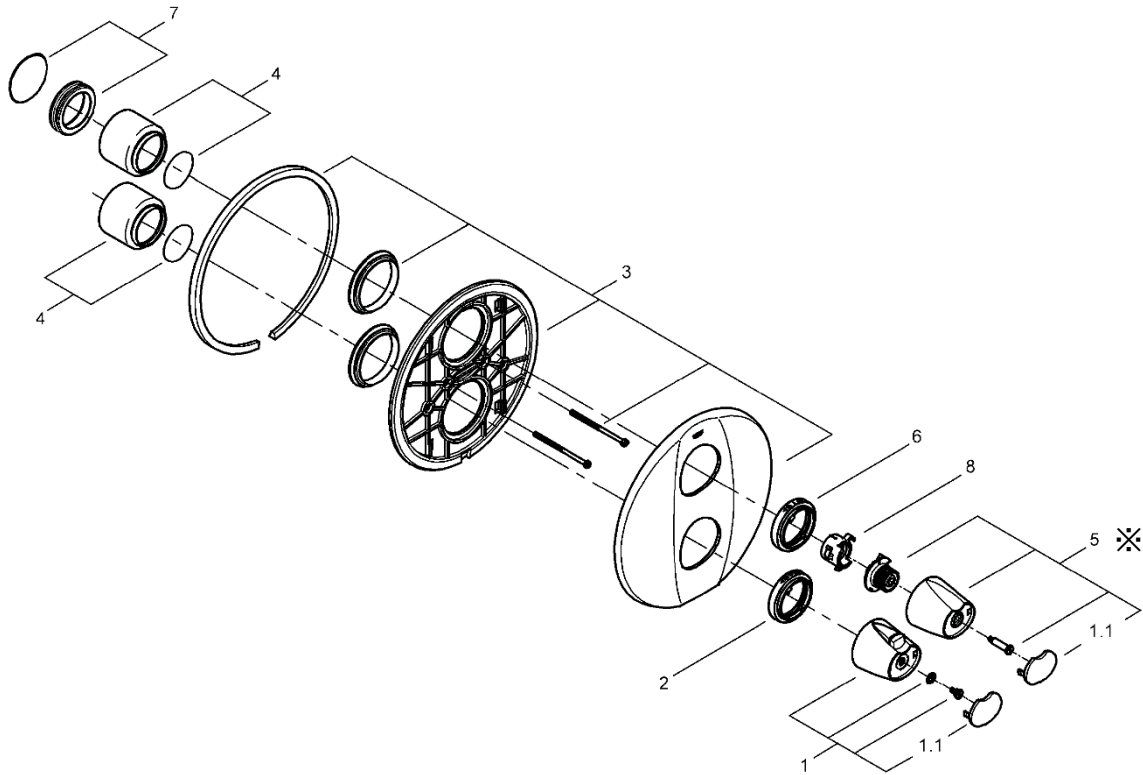

Grohtherm 3000

1925300J

図番	名称	品番
1	グロサーモ3000ハンドル	47755000
1.1	47755ハンドル用キャップ	廃番
2	1922500J用温度表示リング ^{38C}	廃番
3	1925319255用化粧プレート	廃番
4	19255用化粧リング	廃番
	0354003119255用化粧Oリング	※ 03540000
5	グロサーモ3000開閉ハンドル	廃番
6	19253用開閉切換表示リング	廃番
7	1935900J用開閉切換カラー	※ 10258031
	35089・35121(19番)用Oリング	00444000
8	19253用開閉切換ラチェット	10089000
9	19253用エクステンション	廃番