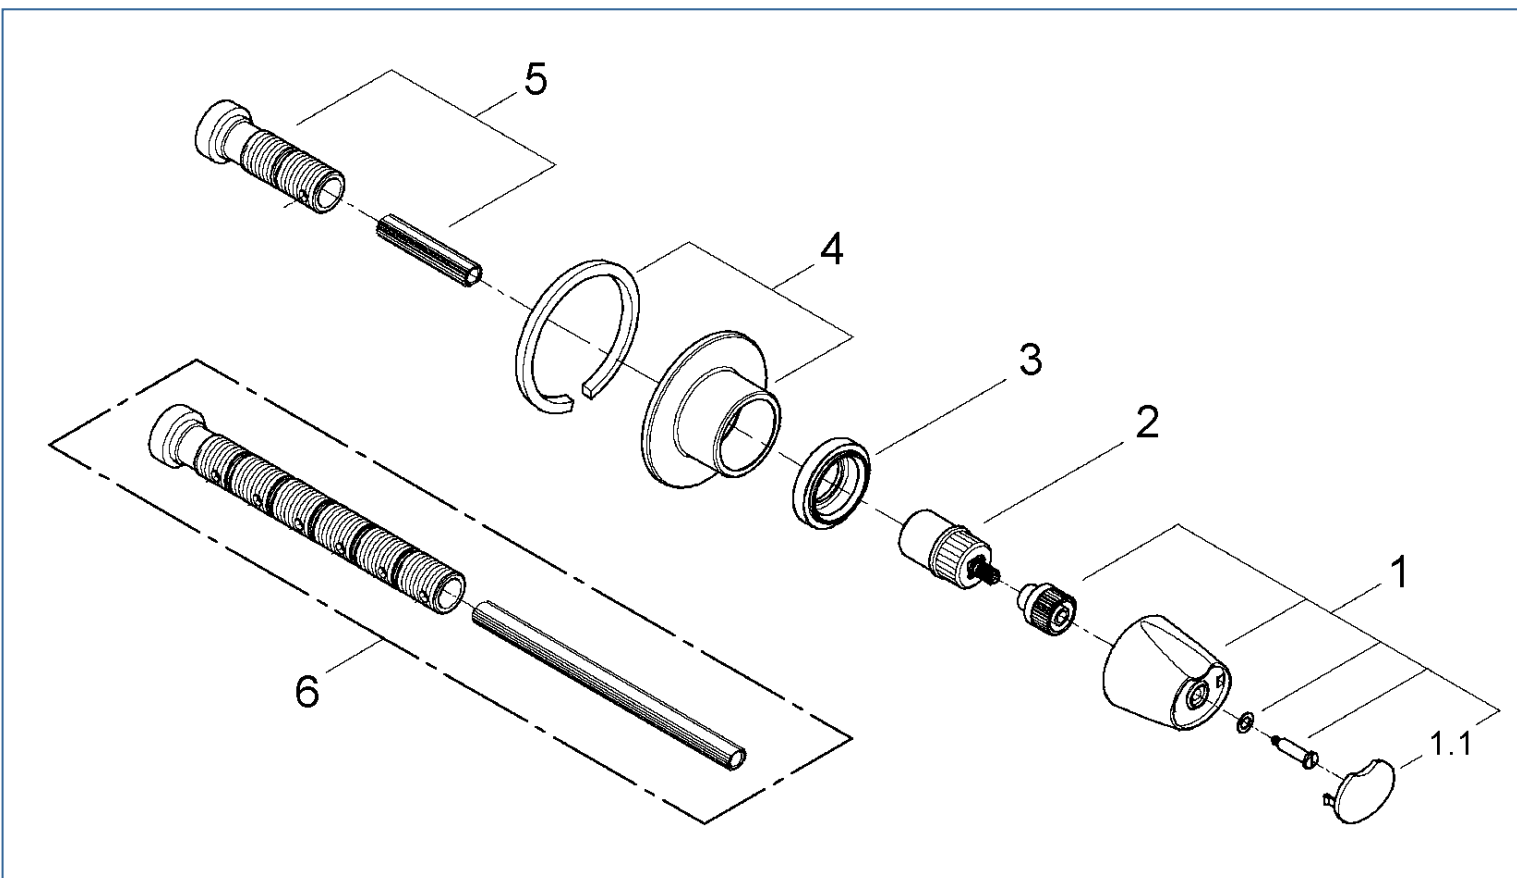

GROHTHERM 3000

19258 19258000 1925800J

| 図番 | 名称 | 品番 |
|-----|---------------------|----------|
| 1 | グロサーモ3000温調ハンドル | 47755000 |
| 1.1 | 47755ハンドル用キャップ | 廃番 |
| 2 | バルブナットセット | 45204000 |
| 3 | 化粧リング | 廃番 |
| 4 | フランジセット | 廃番 |
| 5 | 埋込バルブ接続スピン | 45202000 |
| 6 | ATRIO19069用エクステンション | 45203000 |