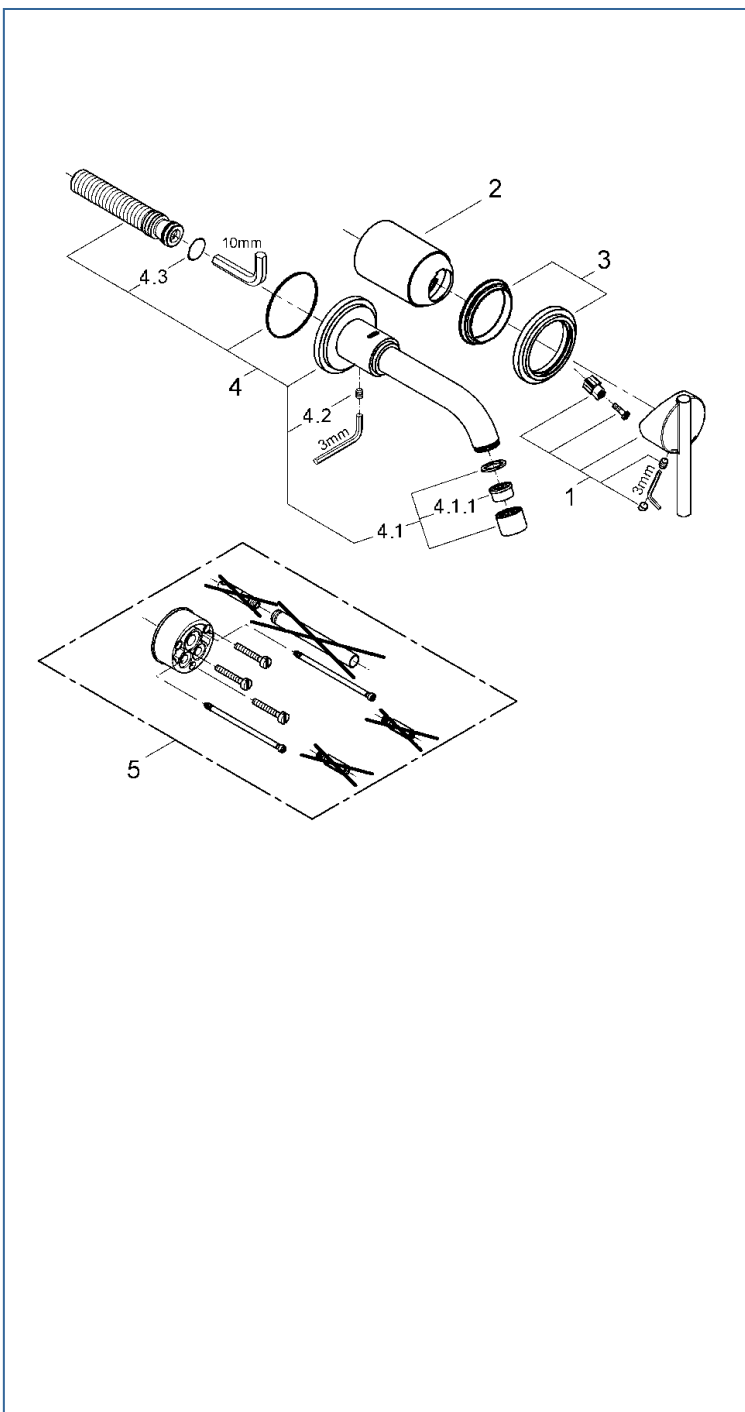

**ATRIO**

**1928700J**

図番	名称	品番
1	19287用アトリオレバー	※ 46560000
2	19316用化粧スリーブ	※ 09038000
3	フランジ	廃番
4	吐水口	廃番
4.1	アトリオ口金Aマウザー	06574000
4.2	固定ビス	廃番
4.3	34404(53番)用Oリング	※ 01282000
5	シングルレバー埋込用エクステンション	※ 46191000