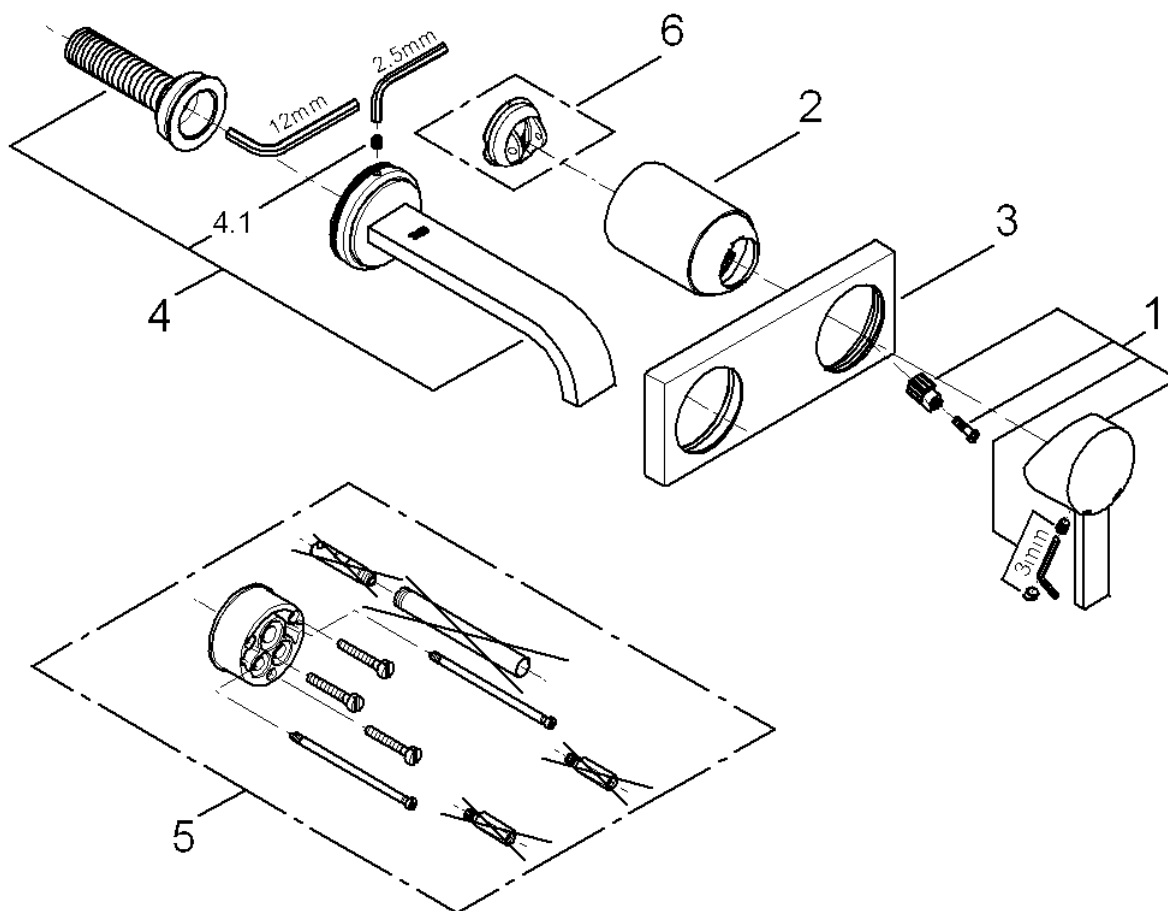

ALLURE

1930900J

図番	名称	品番
1	アリュールレバー	※ 46609000
2	19316用化粧スリーブ	※ 09038000
3	フランジ	廃番
4	吐水口	廃番
4.1	固定ビスM5x7	廃番
5	シングルレバー埋込用エクステンション	46191000

注1) ※印は受注発注品となります。

2) ご発注時に品切れの部品は、ドイツ本国の在庫状況により受注後1~2ヶ月後の納入になる場合もあります。