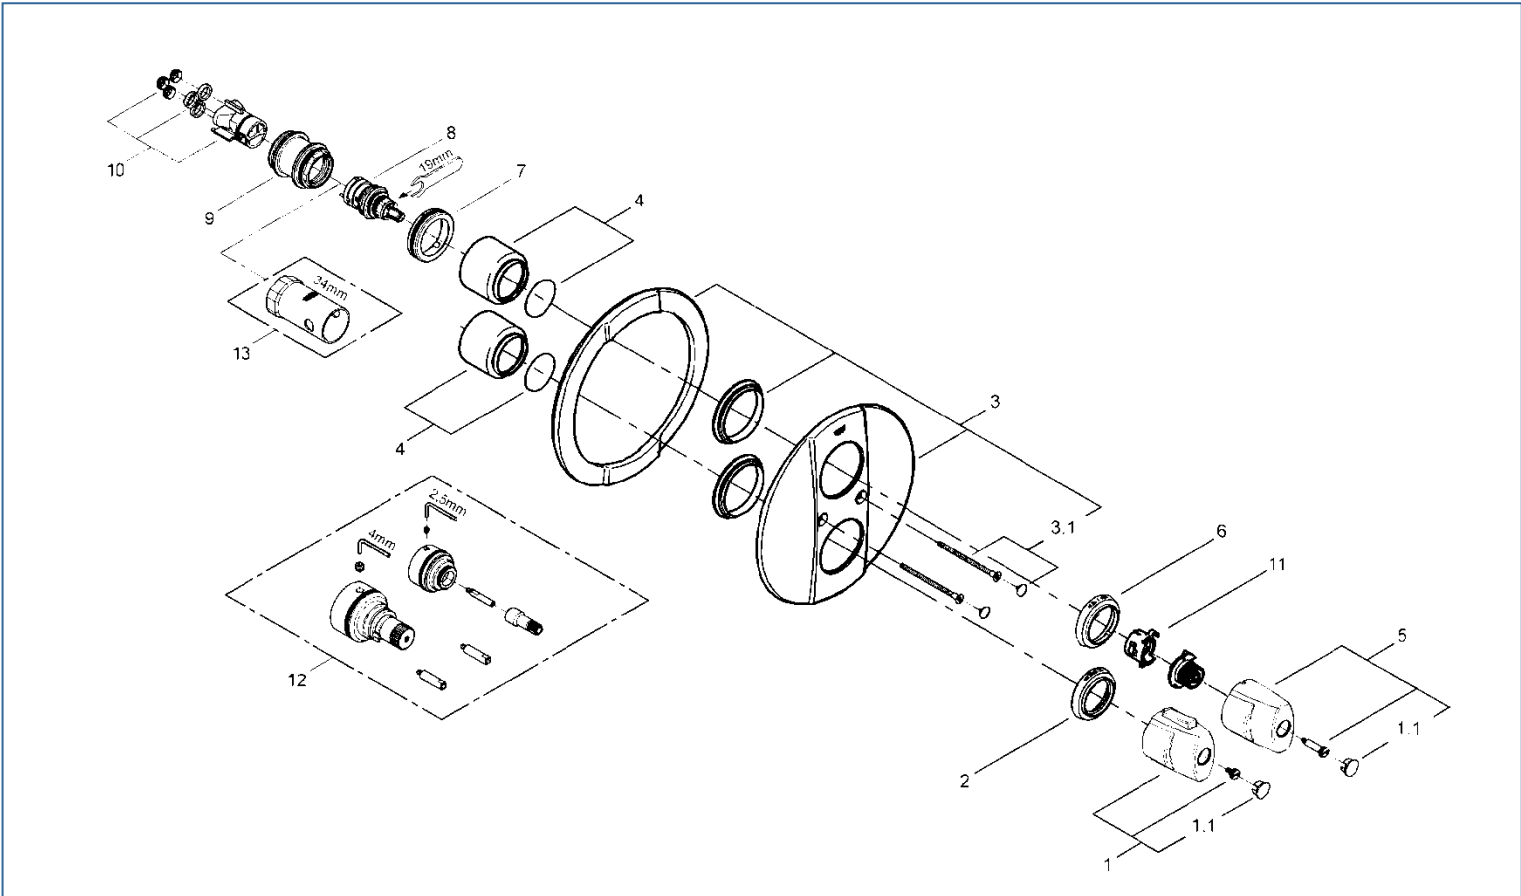

GROHTHERM 2000

1935500J

図番	名称	品番
1	2000サーモ温調ハンドル	廃番
1.1	キャップ	廃番
2	1924100J用温度表示リング [※] 38C	※ 10812040
3	19242J用化粧プレート	47749000
3.1	取り付けビスセット	46088000
4	19255用化粧リング [※]	廃番
	0354003119255用化粧リング [※]	03540000
5	グローサーモ2000ハンドル	47771000
6	アリュール開閉切替リング [※]	※ 10408040