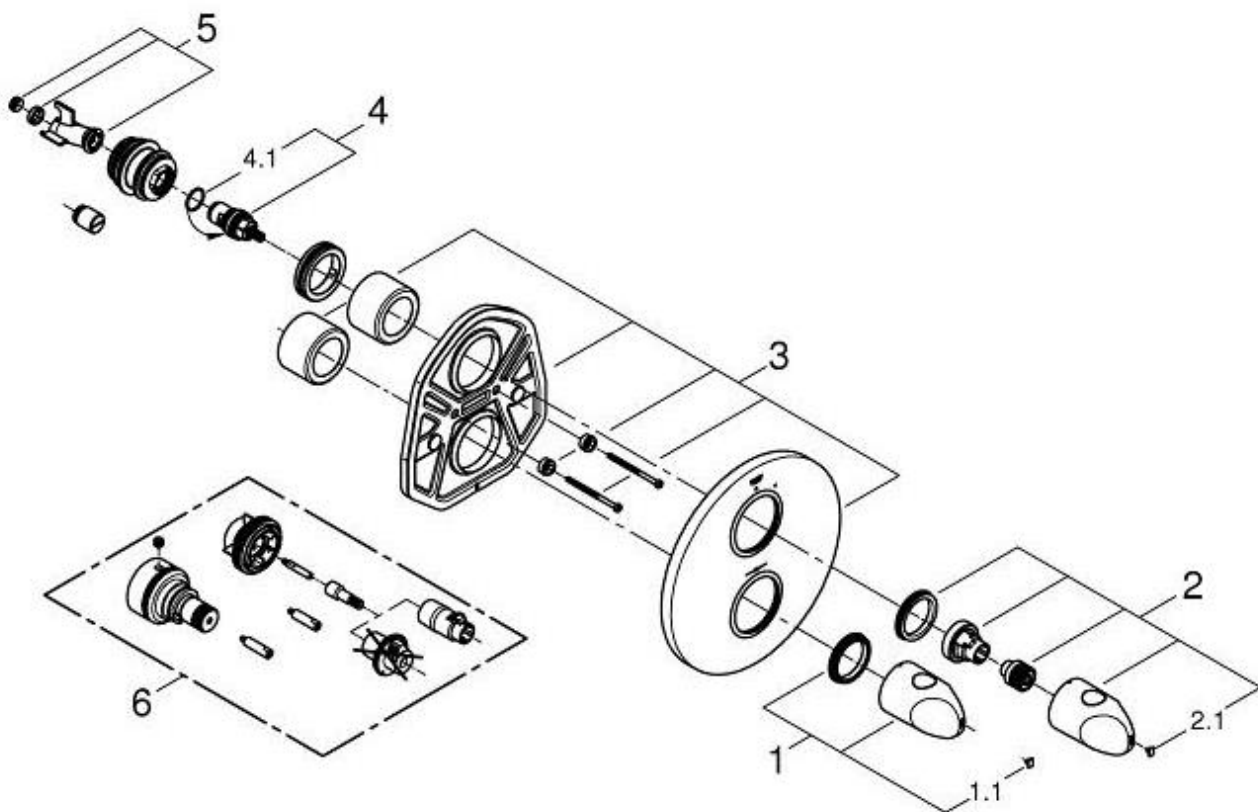

Veris

1936900J

図号	名称	品番
1	ヴェリスサーモスタット温調ハンドル	47729000
1.1	ヴェリスハンドル用キャップ	廃番
2	ヴェリスサーモスタット温調ハンドル	47729000
2.1	ヴェリスハンドル用キャップ	廃番
3	1936900J用化粧プレート	※ 47817000
4	セラミックヘッドパーツ(サイズ1/2"・180° 左回転開栓)	45648000
4.1	1/2"ヘッド締付リング	03924000
5	開閉切替便座	廃番
6	19402用エクステンション	廃番